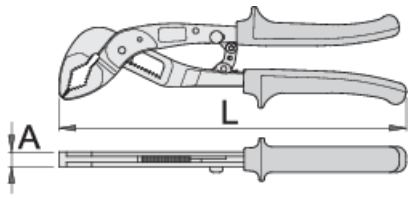

Клещи переставные автоматические НУРО

442/1НУРО

Профили

Описание товара

- материал: хромованадиевая сталь Premium
- рабочие поверхности индукционно упрочнены
- обработка поверхности: хромирование в соответствии со стандартом ISO 1456:2009
- износостойкие двухкомпонентные рукоятки
- кованные, целиком подвергнуты закалке и отпуску

Преимущества:

- Клещи НУРО с автоматической настройкой не требуют предварительной установки.
- Автоматическая настройка одной рукой.
- Чёткое приспособление клещей к рабочему предмету.
- Максимальное раскрытие губок – до 40 мм.
- Механизм блокировки облегчает хранение, когда клещи не используются.

	L	A		
616727	180	9.5	33	201
611780	240	9	40	397

* Изображения продуктов носят демонстрационный характер. Все размеры указаны в миллиметрах, вес в граммах.

Использование (картинки)