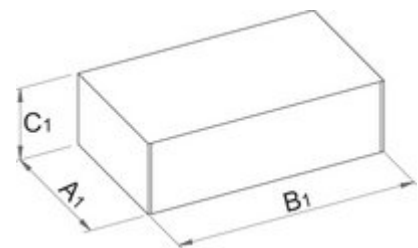

Retail packaging

Barcode	MA	MB	MC	Icon
616727	260	69	31	206
611780	320	77	32	415