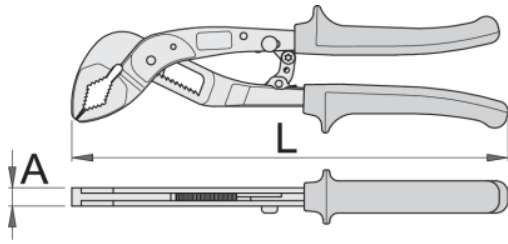

- Механизмот за заклучување овозможува полесно сместување кога не се користат клештите.

Barcode	L	A	O_{max}	Icon
616727	180	9.5	33	201
611780	240	9	40	397