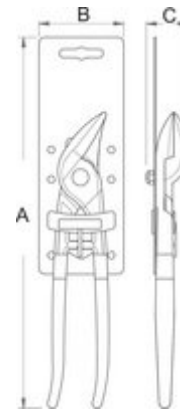

## Product features

- материјал: специјален хром ванадиум челик
- прихватната површина индуктивно појачана
- завршна површина: хромирана според ISO 1456: 2009
- робусни рачки изолирани со двокомпонентни навлаки
- ковани, целосно појачани и калени

## Предности:

- Нуро клештите сами се прилагодуваат со што нема потреба претходно да се намести ширината на челустите.
- саморегулирање за работа со една рака
- Клештите совршено се прилагодуваат на работното парче.
- максимален отвор на челустите до Ф40 мм.

- Механизмот за заклучување овозможува полесно сместување кога не се користат клештите.

Barcode	L	A	O <sub>max</sub>	Icon
616727	180	9.5	33	201
611780	240	9	40	397