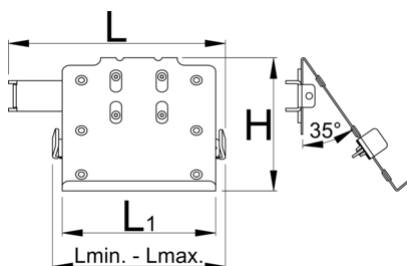

Nosač tableta za art. 1693EL

1693EL.6

Opis proizvoda

Nosač tableta lako se smešta na stub električnog stalka, a radi optimalnog korišćenja samog tableta, koji je na taj način pri ruci u toku rada i nema potrebe da ga koristimo u nekom drugom delu radionice. Pogodan za tablete veličine 210-340 mm. Na dnu je guma koja sprečava grebanje tableta.

629029

L

289

L1

200

B

160

H

174

L↓

210

L↑

340

1560

* Fotografije proizvoda su simbolične. Sve dimenzije su u mm, a težina u gramima. Sve navedene dimenzije mogu odstupati u granicama tolerancija.

Upotreba (slike)