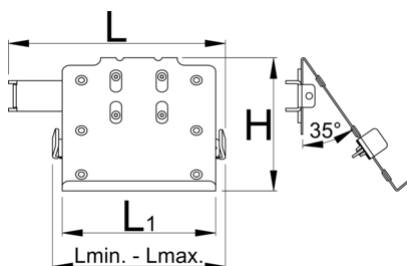

## Opis proizvoda

Nosač tableta lako se smešta na stub električnog stalka, a radi optimalnog korišćenja samog tableta, koji je na taj način pri ruci u toku rada i nema potrebe da ga koristimo u nekom drugom delu radionice. Pogodan za tablete veličine 210-340 mm. Na dnu je guma koja sprečava grebanje tableta.

629029

L

289

L1

200

B

160

H

174

L↓

210

L↑

340

1560

\* Fotografije proizvoda su simbolične. Sve dimenzije su u mm, a težina u gramima. Sve navedene dimenzije mogu odstupati u granicama tolerancija.

Upotreba (slike)