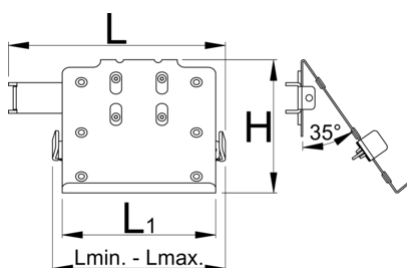

Držiak tabletu na rám pre 1693EL

1693EL.6

Product features

Držiak tabletu sa montuje na stĺp elektrického opravárskeho stojana Unior a poskytuje optimálne umiestnenie pre tablet. Vďaka nastaveniu bude práca pohodlnejšia a produktívnejšia, pretože tablet bude presne tam, kde ho potrebujete, a nebudete sa musieť obracať k pracovnému stolu, aby ste k nemu mali prístup. Držiak má na povrchu ochrannú gumu zabraňujúcu poškrabaniu tabletu a nastaviteľné rameno pre tablety so šírkou od 210 mm do 340 mm. Držiak sa montuje pod uhlom 67 stupňov pre jednoduchšie potiahnutie a lepší výhľad.

160

174

210

340

1560

* Obrázky sú symbolické. Všetky rozmery sú v mm, hmotnosť je v g. Všetky udané rozmery sa môžu líšiť v rámci tolerancie.

Usage (pictures)