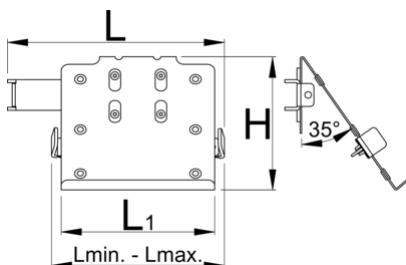

Držiak tabletu na rám pre 1693EL

1693EL.6

Product features

Držiak tabletu sa montuje na stĺp elektrického opravárskeho stojana Unior a poskytuje optimálne umiestnenie pre tablet. Vďaka nastaveniu bude práca pohodlnejšia a produktívnejšia, pretože tablet bude presne tam, kde ho potrebujete, a nebudete sa musieť obracať k pracovnému stolu, aby ste k nemu mali prístup. Držiak má na povrchu ochrannú gumu zabraňujúcu poškrabaniu tabletu a nastaviteľné rameno pre tablety so šírkou od 210 mm do 340 mm. Držiak sa montuje pod uhlom 67 stupňov pre jednoduchšie potiahnutie a lepší výhľad.

| | | | | | | | |
|--|----------|-----------|----------|----------|-----------|-----------|---|
|  | L | L1 | B | H | L↓ | L↑ |  |
| 629029 | 289 | 200 | 160 | 174 | 210 | 340 | 1560 |

* Obrázky sú symbolické. Všetky rozmery sú v mm, hmotnosť je v g. Všetky udané rozmery sa môžu líšiť v rámci tolerancie.