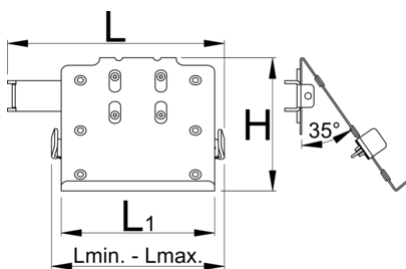

## Описание товара

Держатель планшета крепится к стойке электрического ремонтного стенда Unior и обеспечивает оптимальное размещение планшета. Эта система сделает работу более удобной и продуктивной, так как планшет будет там, где он вам нужен, и вам не придется поворачиваться к рабочему столу, чтобы получить к нему доступ. Держатель имеет защитную резину на поверхности, чтобы предотвратить появление царапин на планшете, и регулируемый рычаг для размещения планшетов шириной от 210 до 340 мм. Держатель устанавливается под углом 67 градусов для облегчения перемещения и лучшего обзора.

629029

L

289

L1

200

B

160

H

174

L↓

210

L↑

340

1560

\* Изображения продуктов носят демонстрационный характер. Все размеры указаны в миллиметрах, вес в граммах.