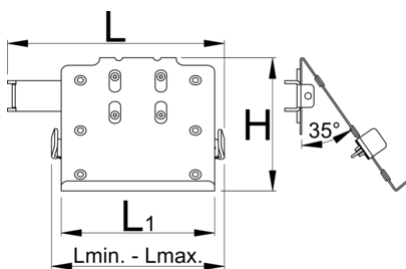

Держатель планшета для 1693EL, стационарный

1693EL.6

Описание товара

Держатель планшета крепится к стойке электрического ремонтного стенда Unior и обеспечивает оптимальное размещение планшета. Эта система сделает работу более удобной и продуктивной, так как планшет будет там, где он вам нужен, и вам не придется поворачиваться к рабочему столу, чтобы получить к нему доступ. Держатель имеет защитную резину на поверхности, чтобы предотвратить появление царапин на планшете, и регулируемый рычаг для размещения планшетов шириной от 210 до 340 мм. Держатель устанавливается под углом 67 градусов для облегчения перемещения и лучшего обзора.

629029

L

289

L1

200

B

160

H

174

L↓

210

L↑

340

1560

* Изображения продуктов носят демонстрационный характер. Все размеры указаны в миллиметрах, вес в граммах.

Использование (картинки)