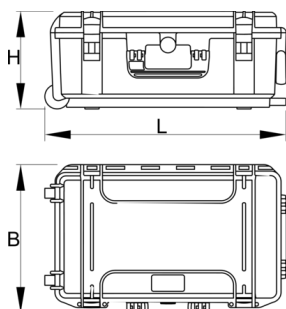

- ventil za automatsko smanjenje pritiska
- robusne kopče za jednostavno i lako otkopčavanje i zakopčavanje
- gumirana ručica
- otporan materijal tela kofera
- najlonske nitne koje ne korodiraju
- mogućnost zaključavanja katancem (nije priložen)
- aluminijski klaser na dnu kofera
- bočne stranice precizno uležu u poklopac kofera
- stranice prihvataju T-ključeve do veličine 10 mm
- mali kompaktni džepovi za bezbedno držanje sitnog alata
- kofer ima ukupno 44 džepa i 3 penasta uloška za smeštaj preko 50 komada alata