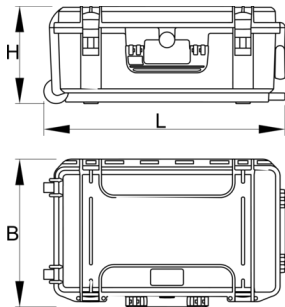

Mallette à outils du Kit MASTER

970MASTERKIT

Description produit

- La caisse à outils est spécialement conçue pour les outils de vélo, elle est faite de plastique résistant et est étanche à l'eau et à la poussière.
- Les rabats du couvercle peuvent être fermés fermement avec les sangles Velcro ; lorsqu'ils sont fermés, ils maintiennent également les outils en place. Les rabats ouverts et la partie intérieure du couvercle sont équipés de 44 poches individuelles pour transporter vos outils. Les plus grandes poches peuvent contenir nos clés hexagonales à poignée en T jusqu'à la taille 10, et une petite poche spéciale peut contenir en toute sécurité les clés hexagonales en forme de L jusqu'à la taille 1,5 ou de petits outils similaires, afin que rien ne se perde jamais.
- Deux plateaux à outils latéraux avec mousse SOS découpée, dimensions 280 mm x 250 mm, maintiendront vos outils en place. Lorsqu'ils ne sont pas utilisés, les plateaux sont rangés dans la mallette, pendant le travail, les plateaux peuvent être fixés sur le côté de la mallette, vous permettant d'avoir tous les outils toujours à portée de main et plus d'espace sur la table pour d'autres articles. Les plateaux latéraux sont construits avec un châssis en métal pour plus de stabilité et de résistance.
- Plateau supplémentaire en mousse SOS pour le rangement des outils (dimensions 385 mm x 280 mm) au fond de la mallette.
- Espace supplémentaire pour les pièces de rechange et/ou les lubrifiants.

	L	B	H	L"	B"	H"	
629068	585	361	238	23,03	14,21	9,37	9400

* Les images des produits ne sont pas contractuelles. Toutes les dimensions sont en mm, les poids en grammes.

Utilisation (pictures)