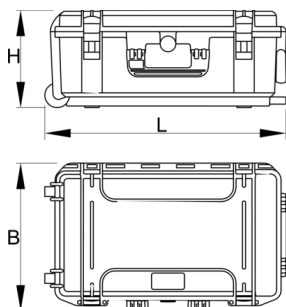

Mallette à outils du Kit MASTER

970MASTERKIT

Description produit

- La caisse à outils est spécialement conçue pour les outils de vélo, elle est faite de plastique résistant et est étanche à l'eau et à la poussière.
- Les rabats du couvercle peuvent être fermés fermement avec les sangles Velcro ; lorsqu'ils sont fermés, ils maintiennent également les outils en place. Les rabats ouverts et la partie intérieure du couvercle sont équipés de 44 poches individuelles pour transporter vos outils. Les plus grandes poches peuvent contenir nos clés hexagonales à poignée en T jusqu'à la taille 10, et une petite poche spéciale peut contenir en toute sécurité les clés hexagonales en forme de L jusqu'à la taille 1,5 ou de petits outils similaires, afin que rien ne se perde jamais.
- Deux plateaux à outils latéraux avec mousse SOS découpée, dimensions 280 mm x 250 mm, maintiendront vos outils en place. Lorsqu'ils ne sont pas utilisés, les plateaux sont rangés dans la mallette, pendant le travail, les plateaux peuvent être fixés sur le côté de la mallette, vous permettant d'avoir tous les outils toujours à portée de main et plus d'espace sur la table pour d'autres articles. Les plateaux latéraux sont construits avec un châssis en métal pour plus de stabilité et de résistance.
- Plateau supplémentaire en mousse SOS pour le rangement des outils (dimensions 385 mm x 280 mm) au fond de la mallette.
- Espace supplémentaire pour les pièces de rechange et/ou les lubrifiants.

Barcode	L	B	H	L"	B"	H"	Weight
629068	585	361	238	23,03	14,21	9,37	9400

* Les images des produits ne sont pas contractuelles. Toutes les dimensions sont en mm, les poids en grammes.

Utilisation (pictures)