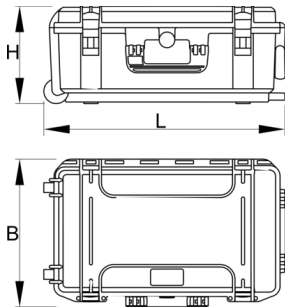

- Plateaux vierges pour la personnalisation disponibles séparément, coupez-les vous-même et créez la boîte à outils ultime pour vos besoins. Nous vous suggérons d'utiliser un coupe-mousse à fil chaud ou un couteau à lame rétractable pour la coupe.
- Étanche et anti-poussière selon la norme IP67
- Joint étanche à l'eau autour du couvercle
- Soupape de décompression automatique
- Les doubles loquets sont faciles à ouvrir/fermer
- Poignée à prise souple testée en charge
- Boîtier robuste en composite robuste
- Goupilles en nylon, sans corrosion
- Possibilité de verrouiller le boîtier avec un cadenas (non inclus)
- Séparateur en aluminium au fond de la caisse à outils pour garder vos outils organisés
- Les rabats se referment soigneusement dans le couvercle de la caisse à outils
- Le couvercle peut porter des hexagonales à poignée en T jusqu'à la taille 10
- Poches spéciales de sécurité pour tenir les petits outils
- 44 poches au total, trois plateaux en mousse SOS pouvant contenir 50 outils ou plus, organisateur de petites pièces