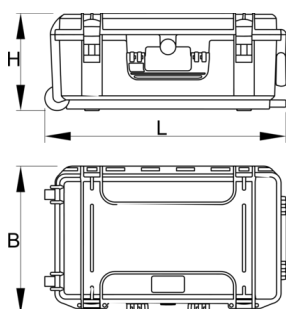

Кутия за инструменти за професионален комплект

970MASTERKIT

Параметри на продукта

- Кутията за инструменти е проектирана специално за велосипедни инструменти; Тя е изработена от здрава пластмаса и е устойчива на вода и прах
- Клапите в капака могат да бъдат плътно затворени с велкро лентите; когато са затворени, те също така държат инструментите на място. Отворените капаци и вътрешната част на капака са оборудвани с 44 отделни джоба за носене на вашите инструменти. Най-големите джобове могат да поберат нашите Т-образни шестограми до размер 10, а специални малки джобове могат да държат сигурно Г-образни шестограми до размер 1,5 или подобни малки инструменти, така че никога нищо да не се загуби.
- Две странични SOS инструментални подложки, размери 280 mm × 250 mm, ще поддържат вашите инструменти на място. Когато не се използват, те се съхраняват в кутията, при работа подложките могат да бъдат фиксирани от страни на кутията, което ви позволява да имате винаги под ръка всички инструменти и повече място на масата за други предмети. Страничните тави са изградени с метална рамка за стабилност и здравина.
- Допълнителна SOS подложка за съхранение на инструменти (размери 385 mm × 280 mm) в долната част на кутията.
- Допълнително пространство за резервни части и / или смазки.

Barcode	L	B	H	L"	B"	H"	Weight
629068	585	361	238	23,03	14,21	9,37	9400

* Снимките на продуктите са символични. Всички размери са в мм., теглото е в грамове .

Употреба (снимки)