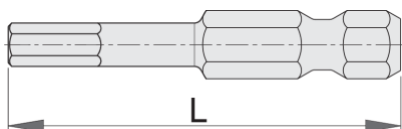

Nastavak imbus, set od 3 kom

6509E6,3-B

Profili

Atributi proizvoda

- Premium Hard visokolegirani čelik
- dug vijek trajanja
- antikorozivna zaštita
- za ručnu upotrebu kao i rad sa električnim alatom
- mogućnost kombiniranja sa različitim magnetnim i nemagnetnim držačima
- izrađen prema standardu ISO 2351

628694

5

50

11

* Slike proizvoda su simbolične. Sve dimenzije su u mm, masa je u g.