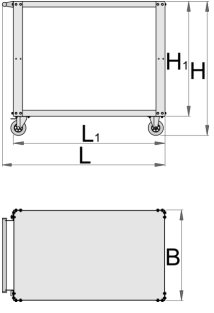

İçerir:

- 4 tekerlek - 2 sabit ve 2 döner. Kolayca frenlenebilen bir tekerlek.
- İki suya dayanıklı raf, üst kısmı darbe emici, kaymaz paspas

Özellikler:

- Toplam kapasite 200kg. Raf başına maksimum 100kg.
- Montajlı ölçüler: 1072 x 600 x 887mm
- Paketlenmiş Ölçüler: 1020 x 635 x 190mm

	L	B	H	L1	H1	
628211	1072	600	887	1000	760	33500

* Ürünlerin resimleri semboliktir. Bütün boyutlar mm ve ağırlık gram cinsindedir.

Spare parts

Set of casters

Related products

Servis arabası

Mobil çalışma masası