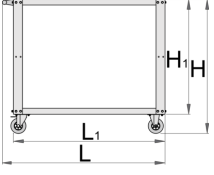

İçerir:

- 4 tekerlek - 2 sabit ve 2 döner. Kolayca frenlenebilen bir tekerlek.
- İki suya dayanıklı raf, üst kısmı darbe emici, kaymaz paspas

Özellikler:

- Toplam kapasite 200kg. Raf başına maksimum 100kg.
- Montajlı ölçüler: 1072 x 600 x 887mm
- Paketlenmiş Ölçüler: 1020 x 635 x 190mm

	L	B	H	L1	H1	
628211	1072	600	887	1000	760	33500

* Ürünlerin resimleri semboliktir. Bütün boyutlar mm ve ağırlık gram cinsindedir.

Spare parts

Set of casters

Related products

Servis arabası

Mobil çalışma masası