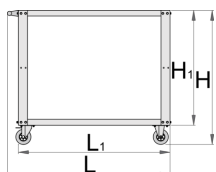

## Špecifikácie:

- Maximálna nosnosť 200 kg. Maximálne 100 kg na jednu policu.
- Zostavené rozmery: 1072 x 600 x 887 mm
- Rozmer v balenej podobe: 1020 x 635 x 190mm

	<b>L</b>	<b>B</b>	<b>H</b>	<b>L1</b>	<b>H1</b>	
628211	1072	600	887	1000	760	33500

\* Obrázky sú symbolické. Všetky rozmery sú v mm, hmotnosť je v g. Všetky udané rozmery sa môžu líšiť v rámci tolerancie.