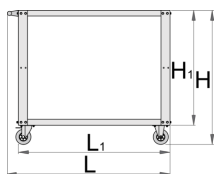

## Špecifikácie:

- Maximálna nosnosť 200 kg. Maximálne 100 kg na jednu policu.
- Zostavené rozmery: 1072 x 600 x 887 mm
- Rozmer v balenej podobe: 1020 x 635 x 190mm

	L	B	H	L1	H1	
628211	1072	600	887	1000	760	33500

\* Obrázky sú symbolické. Všetky rozmery sú v mm, hmotnosť je v g. Všetky udané rozmery sa môžu líšiť v rámci tolerancie.