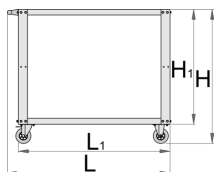

Технические параметры:

- Общий несущая способность — 200 кг. Максимальная нагрузка на одну полку — 100 кг.
- Габариты в собранном состоянии: 1072 x 600 x 887 мм.
- Габариты упаковки: 1020 x 635 x 190 мм.

|  | L | B | H | L1 | H1 |  |
|--|------|-----|-----|------|-----|---|
| 628211 | 1072 | 600 | 887 | 1000 | 760 | 33500 |

* Изображения продуктов носят демонстрационный характер. Все размеры указаны в миллиметрах, вес в граммах.