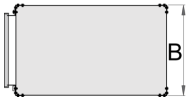

Include:

- 4 roți - 2 fixe și 2 pivotante. O roată ușor frânată.
- Două rafturi rezistente la apă, din partea superioară, cu un strat de protecție anti-alunecare

Specificatii:

- Capacitate totală 200 kg. Maximum 100 kg pe raft.
- Dimensiuni asamblate: 1072 x 600 x 887 mm
- Dimensiuni in ambalaj: 1020 x 635 x 190 mm

	L	B	H	L1	H1	
628211	1072	600	887	1000	760	33500

* Imaginea produsului este simbolica. Toate dimensiunile sunt exprimate în mm, greutatea în grame.

Piese de schimb

Set of casters

Related products

Cărucior de serviciu