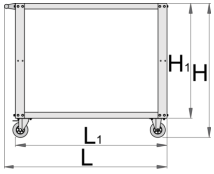

Cărucior de serviciu

940T-BLACK

Caracteristicile produsului

- Ergonomic, cărucior de serviciu ușor și ușor deplasat
- Acest cărucior de serviciu industrial este ideal pentru utilizarea în garaje, ateliere de inginerie și depozite.
- Permite utilizatorului să transporte cu ușurință unelte și componente în jurul zonei de lucru și să le țină ușor la îndemână în timp ce lucrează la o sarcină.
- Acest cărucior încurajează o abordare pre-planificată a sarcinilor și îmbunătățește eficiența, productivitatea și confortul.
- Suprafața superioară rezistentă la apă permite accesul ușor la scule și piese la o înălțime de lucru confortabilă, în timp ce raftul inferior asigură o depozitare suplimentară.
- Rafturile sunt proiectate pentru o sarcină maximă de 100 kg fiecare și sunt protejate cu un covor anti-alunecare, rezistent la impact.
- Realizat în Europa la cele mai înalte standarde și susținut de garanția de viață a Unior.

Include:

- 4 roți - 2 fixe și 2 pivotante. O roată ușor frânată.
- Două rafturi rezistente la apă, din partea superioară, cu un strat de protecție anti-alunecare

Specificatii:

- Capacitate totală 200 kg. Maximum 100 kg pe raft.
- Dimensiuni asamblate: 1072 x 600 x 887 mm
- Dimensiuni in ambalaj: 1020 x 635 x 190 mm

	L	B	H	L1	H1	
628211	1072	600	887	1000	760	33500

* Imaginea produsului este simbolica. Toate dimensiunile sunt exprimate în mm, greutatea în grame.

Piese de schimb

Set of casters

Related products

Cărucior de serviciu