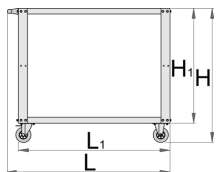

Вклучува:

- 4 тркала - 2 фиксни и 2 ротирачки. Едно лесно сопирачки тркало.
- Две полици со водо-отпорна површина, горната комплет со апсорбирачка, анти-лизгачка подлога.

Спецификации:

- Вкупен капацитет 200кг, по 100кг на полица.
- Составни димензии: 1072x600x887mm
- Димензии на пакување : 1020x635x190mm

	L	B	H	L1	H1	
628211	1072	600	887	1000	760	33500

* Сликите на производите се симболични. Сите димензии се во мм, тежината е во грамови. Сите наведени димензии може да се разликуваат во ниво на толеранција