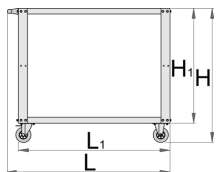

Вклучува:

- 4 тркалца - 2 фиксни и 2 ротирачки. Едно лесно сопирачки тркало.
- Две полици со водо-отпорна површина, горната комплет со апсорбирачка, анти-лизгачка подлога.

Спецификации:

- Вкупен капацитет 200кг, по 100кг на полица.
- Составни димензии: 1072x600x887mm
- Димензии на пакување : 1020x635x190mm

	L	B	H	L1	H1	
628211	1072	600	887	1000	760	33500

* Сликите на производите се симболични. Сите димензии се во мм, тежината е во грамови. Сите наведени димензии може да се разликуваат во ниво на толеранција