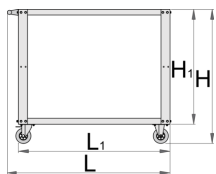

Περιέχει:

- 4 τροχούς – 2 σταθερούς και 2 περιστρεφόμενους. Ένας εύχρηστος τροχός με φρένο

- Δύο ανθεκτικά στο νερό ράφια, το επάνω πλήρες, με απορροφητικό στην κρούση, αντιολισθητικό πατάκι.

Χαρακτηριστικά:

- Συνολική αντοχή 200Kg. Μέγιστο 100Kg ανά ράφι.
- Διαστάσεις συναρμολογημένου: 1072 x 600 x 887mm
- Διαστάσεις πακεταρισμένου: 1020 x 635 x 190mm

	L	B	H	L1	H1	
628211	1072	600	887	1000	760	33500

* Οι εικόνες των προϊόντων είναι συμβολικές. Όλες οι διαστάσεις είναι σε mm, το βάρος είναι σε γραμμάρια. Όλες οι αναφερόμενες διαστάσεις μπορεί να διαφέρουν σε ανοχές.