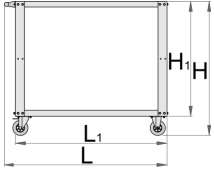

Merkmale:

- zwei Rollen, davon 2 schwenkbar, eine einbremsbar
- zwei wasserfeste Regalbretter, das obere mit stoßabsorbierender und rutschfester Matte

Technische Daten:

- Tragfähigkeit gesamt 200 kg, 100 kg pro Regalbrett

- Abmessungen montiert: 1072 x 600 x 887mm
- Abmessungen verpackt: 1020 x 635 x 190mm

	L	B	H	L1	H1	
628211	1072	600	887	1000	760	33500

* Bilder von Produkten sind Symbolfotos. Abmessungen sind in mm, Gewichte in Gramm.