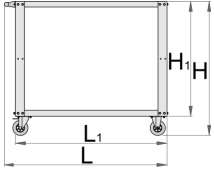

- Abmessungen montiert: 1072 x 600 x 887mm
- Abmessungen verpackt: 1020 x 635 x 190mm

	L	B	H	L1	H1	
628211	1072	600	887	1000	760	33500

* Bilder von Produkten sind Symbolfotos. Abmessungen sind in mm, Gewichte in Gramm.

Ersatzteile

Verwandte Produkte