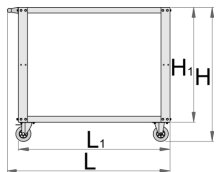

## Включва:

- 4 колела - 2 фиксирани и 2 въртящи. Едното се блокира лесно със спирачка.

- Два водоустойчиви рафта, от които горния е с подложка, която е ударопоглътщаща и противоплъзгаща.

Спецификация :

- Общ капацитет 200kg. Максимум 100kg на рафт.
- Габаритни рамери: 1072 x 600 x 887mm
- Размери на опаковката: 1020 x 635 x 190mm

	L	B	H	L1	H1	
628211	1072	600	887	1000	760	33500

\* Снимките на продуктите са символични. Всички размери са в мм., теглото е в грамове .