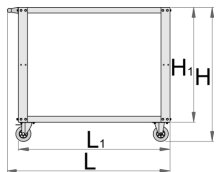

Включва:

- 4 колела - 2 фиксирани и 2 въртящи. Едното се блокира лесно със спирачка.

- Два водоустойчиви рафта, от които горния е с подложка, която е ударопоглътщаща и противоплъзгаща.

Спецификация :

- Общ капацитет 200kg. Максимум 100kg на рафт.
- Габаритни рамери: 1072 x 600 x 887mm
- Размери на опаковката: 1020 x 635 x 190mm

	L	B	H	L1	H1	
628211	1072	600	887	1000	760	33500

* Снимките на продуктите са символични. Всички размери са в мм., теглото е в грамове .

Резервни части

Комплект колела

Свързани продукти

Сервизна количка

Мобилна работна маса