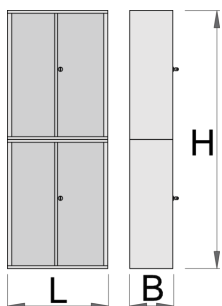

Skrinka na náradie

949-BLACK

Profiles

Product features

- materiál: premium plus oceľový plech

- centrálny uzamykací systém so zámkom a skladacím kľúčom
- zámok s kľúčom vrátane penovej kľúčienky
- zásuvky s klznými lištami a guľovými ložiskami
- lakované ekologickou farbou Qualicoat

* Obrázky sú symbolické. Všetky rozmery sú v mm, hmotnosť je v g. Všetky udané rozmery sa môžu líšiť v rámci tolerancie.