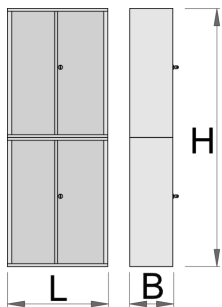

- centrálny uzamykací systém so zámkom a skladacím kľúčom
- zámok s kľúčom vrátane penovej kľúčienky
- zásuvky s klznými lištami a guľovými ložiskami
- lakované ekologickou farbou Qualicoat

	L	B	H	
628214	695	660	2030	143000

* Obrázky sú symbolické. Všetky rozmery sú v mm, hmotnosť je v g. Všetky udané rozmery sa môžu líšiť v rámci tolerancie.