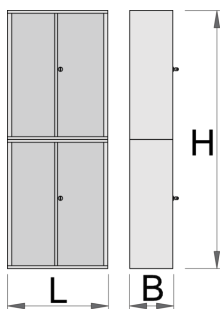

Dulap de scule

949-BLACK

Profile

Caracteristicile produsului

- tabla cu gauri perforate

- sistem de inchidere
- lock with key included also foam keyring
- sertare pe rulmenti
- vopsele cu vopsele ecologice fara cadmiu si plumb

628214

L

695

B

660

H

2030

143000

* Imaginea produsului este simbolica. Toate dimensiunile sunt exprimate în mm, greutatea în grame.