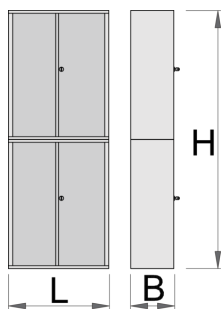

Dulap de scule

949-BLACK

Profile

Caracteristicile produsului

- tabla cu gauri perforate

- sistem de inchidere
- lock with key included also foam keyring
- sertare pe rulmenti
- vopsele cu vopsele ecologice fara cadmiu si plumb

628214

L

695

B

660

H

2030

143000

* Imaginea produsului este simbolica. Toate dimensiunile sunt exprimate în mm, greutatea în grame.