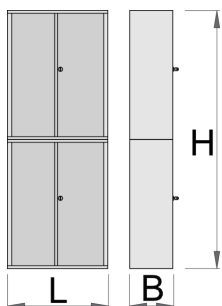

Szafka narzędziowa

949-BLACK

Profile

Cechy produktu

- materiał: blacha stalowa premium PLUS

- zamek centralny
- zamek z kluczykiem posiada również breloczek
- szuflady z prowadnicami na łożyskach kulkowych
- lakierowane lakierem eco w standardzie Qualicoat

| | | | | |
|--|-----|-----|------|---|
|  | L | B | H |  |
| 628214 | 695 | 660 | 2030 | 143000 |

* Przedstawiony wygląd produktu jest orientacyjny. Wszystkie wymiary są w mm, podana waga w gramach