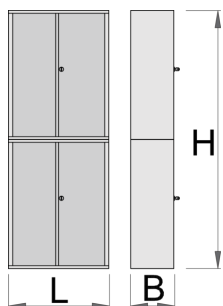

Szafka narzędziowa

949-BLACK

Profile

Cechy produktu

- materiał: blacha stalowa premium PLUS

- zamek centralny
- zamek z kluczykiem posiada również breloczek
- szuflady z prowadnicami na łożyskach kulkowych
- lakierowane lakierem eco w standardzie Qualicoat

628214

L

695

B

660

H

2030

143000

* Przedstawiony wygląd produktu jest orientacyjny. Wszystkie wymiary są w mm, podana waga w gramach