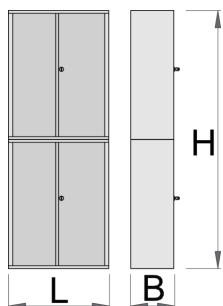

Szafka narzędziowa

949-BLACK

Profile

Cechy produktu

- materiał: blacha stalowa premium PLUS

- zamek centralny
- zamek z kluczykiem posiada również breloczek
- szuflady z prowadnicami na łożyskach kulkowych
- lakierowane lakierem eco w standardzie Qualicoat

	L	B	H	
628214	695	660	2030	143000

* Przedstawiony wygląd produktu jest orientacyjny. Wszystkie wymiary są w mm, podana waga w gramach