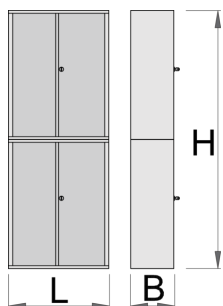

Armoire de rangement

949-BLACK

Profils

Description produit

- matière : tôle Premium Plus

- Système de verrouillage avec clé pliable
- serrure à clé, un porte clé mousse inclu
- Tiroirs coulissants avec glissières sur roulement
- laque éco à la norme Qualicoat

628214

L

695

B

660

H

2030

143000

* Les images des produits ne sont pas contractuelles. Toutes les dimensions sont en mm, les poids en grammes.