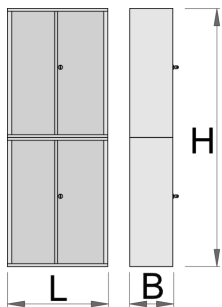

Armoire de rangement

949-BLACK

Profils

Description produit

- matière : tôle Premium Plus

- Système de verrouillage avec clé pliable
- serrure à clé, un porte clé mousse inclu
- Tiroirs coulissants avec glissières sur roulement
- laque éco à la norme Qualicoat

	L	B	H	
628214	695	660	2030	143000

* Les images des produits ne sont pas contractuelles. Toutes les dimensions sont en mm, les poids en grammes.