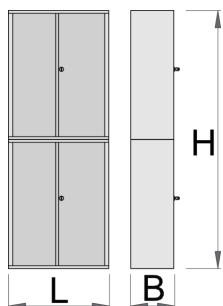

Armoire à outils

949-BLACK

Profils

Description produit

- Matière : tôle Premium Plus

- Système de verrouillage avec clé pliable
- Serrure à clé, un porte clé inclu
- Tiroirs coulissants avec glissières sur roulement
- Laque éco à la norme Qualicoat

628214

L

695

B

660

H

2030

143000

* Les images des produits ne sont pas contractuelles. Toutes les dimensions sont en mm, les poids en grammes.