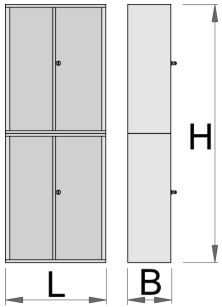

Gereedschapkast

949-BLACK

Profielen

Product attributen

- material: premium PLUS sheet metal

- locking with keylock and folding key
- slot met sleutel, ook schuimrubberen sleutelhanger meegeleverd
- drawers with ball-bearing slides
- coated with eco colour of Qualicoat quality standard

	L	B	H	
628214	695	660	2030	143000

* Afbeeldingen van producten zijn symbolisch. Alle afmetingen zijn in mm, en het gewicht in grammen. Alle vermelde afmetingen kunnen variëren in tolerantie.