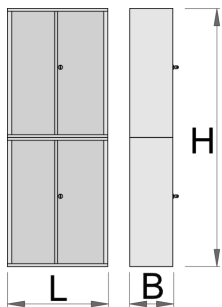

## Product features

- Materiali: fletë metalike

- Sistemi mbyllje
- bravë me çelës dhe varëse
- mbathje me rrëshqitje-top duke mbajtur
- Ilak ekologjike veshura me kadmium dhe ngjyra të çojë lirë

	L	B	H	
628214	695	660	2030	143000

\* Imazhet e produkteve janë simbolike. Të gjitha dimensionet janë në mm, pesha në gram. Të gjitha dimensionet e listuara mund të ndryshojnë në tolerancë.