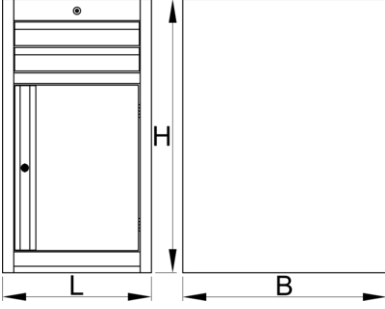

## Product features

- malzeme: sac metal
- kilitleme sistemi
- lock with key included also foam keyring
- bilyalı sürgülü çekmeceler

- sentetik örtü çekmeceleri ve aletleri hasarlardan korur
- kadmiyum ve kurşun içermeyen renkle ekolojik lake kaplamalıdır
- 2 çekmece (2 x U 374 x G 570 x Y 70 mm)
- kapılı
- temel ölçüler U 475 x G 650 x Y 870 mm
- toplam çekmece hacmi: 30 litre
- çekmecelerde SOS alet tepsisi sisteminin kullanılması mümkündür
- Her çekmecenin maksimum kapasitesi: 50kg

	L	B	H	
626167	475	650	870	40000

\* Ürünlerin resimleri semboliktir. Bütün boyutlar mm ve ağırlık gram cinsindedir.