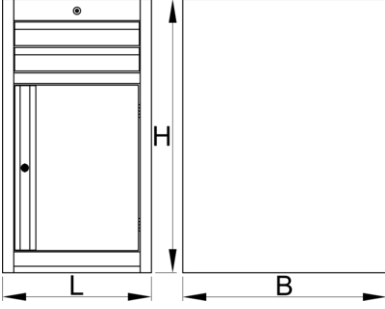

- sentetik örtü çekmeceleri ve aletleri hasarlardan korur
- kadmiyum ve kurşun içermeyen renkle ekolojik lake kaplamalıdır
- 2 çekmece (2 x U 374 x G 570 x Y 70 mm)
- kapılı
- temel ölçüler U 475 x G 650 x Y 870 mm
- toplam çekmece hacmi: 30 litre
- çekmecelerde SOS alet tepsisi sisteminin kullanılması mümkündür
- Her çekmecenin maksimum kapasitesi: 50kg

	L	B	H	
626167	475	650	870	40000

* Ürünlerin resimleri semboliktir. Bütün boyutlar mm ve ağırlık gram cinsindedir.

Accessories

Dar çekmeceli bölmeler

Dar takım göğsü altı taban

Spare parts

Set of locks with keys

Ball-bearing slide, set of 1 pair

Related products