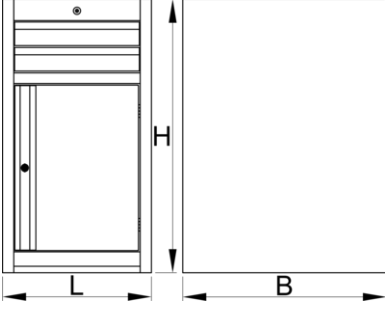

Alet sandığı dar - 2 çekmece ve kapı

990NDD2-BLACK

Profiles

Product features

- malzeme: sac metal
- kilitleme sistemi
- lock with key included also foam keyring
- bilyalı sürgülü çekmeceler

- sentetik örtü çekmeceleri ve aletleri hasarlardan korur
- kadmiyum ve kurşun içermeyen renkle ekolojik lake kaplamalıdır
- 2 çekmece (2 x U 374 x G 570 x Y 70 mm)
- kapılı
- temel ölçüler U 475 x G 650 x Y 870 mm
- toplam çekmece hacmi: 30 litre
- çekmecelerde SOS alet tepsisi sisteminin kullanılması mümkündür
- Her çekmecenin maksimum kapasitesi: 50kg

	L	B	H	
626167	475	650	870	40000

* Ürünlerin resimleri semboliktir. Bütün boyutlar mm ve ağırlık gram cinsindedir.

Accessories

Dar çekmeceli bölmeler

Dar takım göğsü altı taban

Spare parts

Set of locks with keys