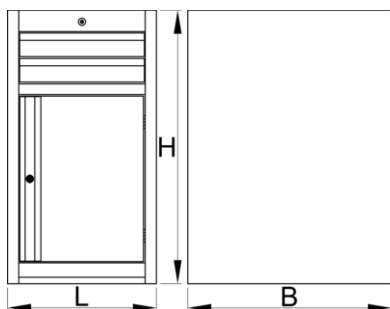

- syntetický povlak chráni zásuvky a skrinku pred poškodením
- lakované ekologickou farbou Qualicoat
- 2 zásuvky (2 x L 374 x W 570 x H 70 mm)
- s dvierkami
- základné rozmery L 475 x W 650 x H 870 mm
- celkový objem zásuviek: 30 litrov
- možné použiť SOS zásobník
- Maximálna nosnosť každej zásuvky: 50 kg

	L	B	H	
626167	475	650	870	40000

* Obrázky sú symbolické. Všetky rozmery sú v mm, hmotnosť je v g. Všetky udané rozmery sa môžu líšiť v rámci tolerancie.

Accessories

Priečky pre úzke zásuvky

Úzká skriňa na náradie pod základňou

Spare parts

Set of locks with keys

Related products