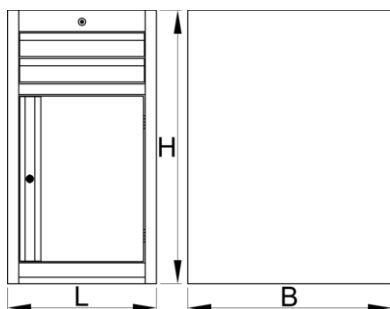

- syntetický povlak chráni zásuvky a skrinku pred poškodením
- lakované ekologickou farbou Qualicoat
- 2 zásuvky (2 x L 374 x W 570 x H 70 mm)
- s dvierkami
- základné rozmery L 475 x W 650 x H 870 mm
- celkový objem zásuviek: 30 litrov
- možné použiť SOS zásobník
- Maximálna nosnosť každej zásuvky: 50 kg

	L	B	H	
626167	475	650	870	40000

\* Obrázky sú symbolické. Všetky rozmery sú v mm, hmotnosť je v g. Všetky udané rozmery sa môžu líšiť v rámci tolerancie.