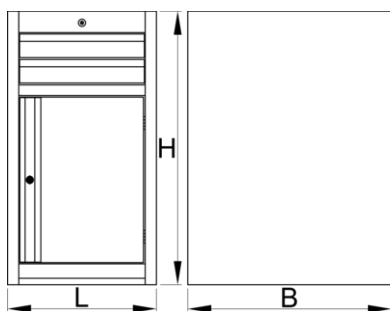

Тумба инструментальная узкая, 2 ящика и шкафчик с дверцей

990NDD2-BLACK

Профили

Описание товара

- материал: листовая сталь Premium Plus
- центральная запирающая система с замком и складным ключом

- замок и ключ в комплекте
- полностью выдвигающиеся ящики на шарикоподшипниках с салазками
- пластиковое покрытие предохраняет ящики и инструмент от повреждений
- используется экологичное покрытие, соответствующее стандарту качества Qualicoat
- два ящика размерами 374x570x70 мм
- шкафчик с дверцей
- габаритные размеры Д 475 x Ш 650 x В 870 мм
- общий объем ящиков: 30 литров
- возможность использования SOS-ложементов
- максимальная грузоподъемность каждого ящика: 50 кг

	L	B	H	
626167	475	650	870	40000

* Изображения продуктов носят демонстрационный характер. Все размеры указаны в миллиметрах, вес в граммах.

Аксессуары

Разделители для узких ящиков

Основание ящика для инструментов, узкое