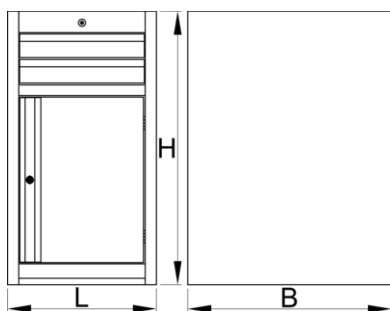

## Описание товара

- материал: листовая сталь Premium Plus
- центральная запирающая система с замком и складным ключом

- замок и ключ в комплекте
- полностью выдвигающиеся ящики на шарикоподшипниках с салазками
- пластиковое покрытие предохраняет ящики и инструмент от повреждений
- используется экологичное покрытие, соответствующее стандарту качества Qualicoat
- два ящика размерами 374x570x70 мм
- шкафчик с дверцей
- габаритные размеры Д 475 x Ш 650 x В 870 мм
- общий объем ящиков: 30 литров
- возможность использования SOS-ложементов
- максимальная грузоподъемность каждого ящика: 50 кг

|  | L   | B   | H   |  |
|---|-----|-----|-----|--|
| 626167  | 475 | 650 | 870 | 40000  |

\* Изображения продуктов носят демонстрационный характер. Все размеры указаны в миллиметрах, вес в граммах.