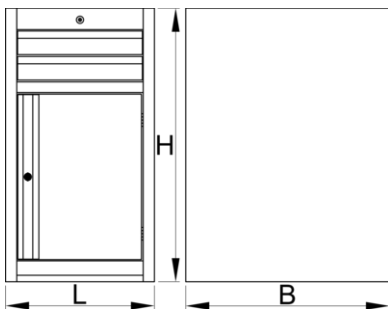

## Caracteristicile produsului

- tabla cu gauri perforate
- sistem de inchidere
- lock with key included also foam keyring
- sertare pe rulmenti

- protectie a sertarelor sintetice si a sculelor contra deteriorarii
- vopsele cu vopsele ecologice fara cadmiu si plumb
- 2 sertare (2 x L 374 x W 570 x H 70 mm)
- cu usa
- dimensiuni de bază L 475 x W 650 x H 870 mm
- volumul total de sertare: 30 de litri
- Posibilitatea de utilizare a modulelor SOS in sertare
- capacitatea maximă a fiecărui sertar: 50 kg

	L	B	H	
626167	475	650	870	40000

\* Imaginea produsului este simbolica. Toate dimensiunile sunt exprimate în mm, greutatea în grame.