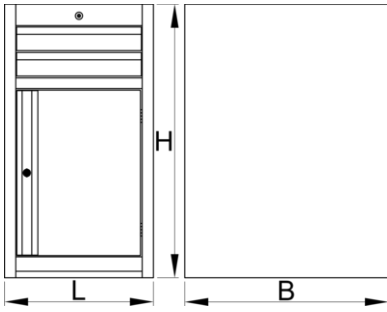

Dulap îngust - 2 sertare și ușă

990NDD2-BLACK

Profile

Caracteristicile produsului

- tabla cu gauri perforate
- sistem de inchidere
- lock with key included also foam keyring
- sertare pe rulmenti

- protecție a sertarelor sintetice și a sculelor contra deteriorării
- vopsele cu vopsele ecologice fără cadmiu și plumb
- 2 sertare (2 x L 374 x W 570 x H 70 mm)
- cu ușă
- dimensiuni de bază L 475 x W 650 x H 870 mm
- volumul total de sertare: 30 de litri
- Posibilitatea de utilizare a modulelor SOS în sertare
- capacitatea maximă a fiecărui sertar: 50 kg

	L	B	H	
626167	475	650	870	40000

* Imaginea produsului este simbolică. Toate dimensiunile sunt exprimate în mm, greutatea în grame.

Accessories

Separatoare pentru dulapuri înguste

Narrow tool chest underbase

Piese de schimb

Set of locks with keys

Ball-bearing slide, set of 1 pair

Related products

carucior larg 2 sertare

Dulap îngust -6 sertare

Carucior de scule larg 7sertare