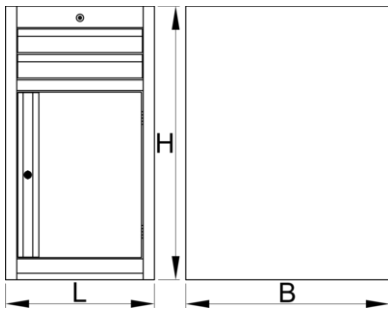

- de kunststof bekleding beschermt laden en gereedschap tegen beschadigingen
- gecoat met eco-kleur van de Qualicoat-kwaliteitsnorm
- 2 laden afmeting 374x570x70mm
- met deur
- basic dimensions L 475 x W 650 x H 870 mm
- total volume of drawers: 30 litres
- mogelijk gebruik van SOS gereedschapsmodulesysteem in laden
- maximale capaciteit van elke lade: 50 kg

	<b>L</b>	<b>B</b>	<b>H</b>	
626167	475	650	870	40000

\* Afbeeldingen van producten zijn symbolisch. Alle afmetingen zijn in mm en gewicht in gram. Alle vermelde afmetingen kunnen variëren in tolerantie.