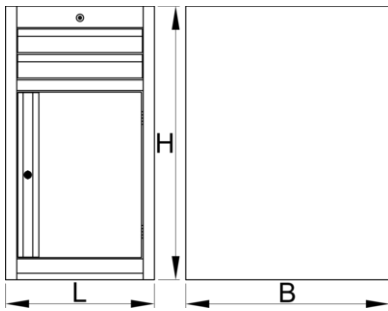

Ladenkast smal - 2 laden en deur

990NDD2-BLACK

Profielen

Product attributen

- materiaal: premium PLUS plaatstaal
- centrale vergrendeling met slot en inklapbare sleutel
- slot met sleutel inbegrepen en foam-sleutelhanger
- Volledig uittrekbare laden met kogelgelagerde rails van topkwaliteit

- de kunststof bekleding beschermt laden en gereedschap tegen beschadigingen
- gecoat met eco-kleur van de Qualicoat-kwaliteitsnorm
- 2 laden afmeting 374x570x70mm
- met deur
- basic dimensions L 475 x W 650 x H 870 mm
- total volume of drawers: 30 litres
- mogelijk gebruik van SOS gereedschapsmodulesysteem in laden
- maximale capaciteit van elke lade: 50 kg

	L	B	H	
626167	475	650	870	40000

* Afbeeldingen van producten zijn symbolisch. Alle afmetingen zijn in mm en gewicht in gram. Alle vermelde afmetingen kunnen variëren in tolerantie.

Accessoires

Tussenschotjes voor smalle laden