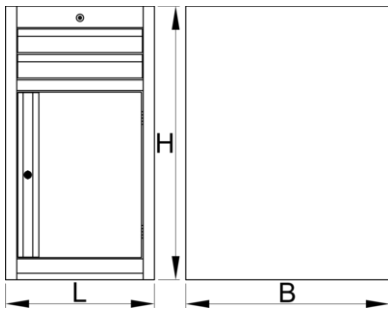

Ladenkast smal - 2 laden en deur

990NDD2-BLACK

Profielen

Product attributen

- materiaal: premium PLUS plaatstaal
- centrale vergrendeling met slot en inklapbare sleutel
- slot met sleutel inbegrepen en foam-sleutelhanger
- Volledig uittrekbare laden met kogelgelagerde rails van topkwaliteit

- de kunststof bekleding beschermt laden en gereedschap tegen beschadigingen
- gecoat met eco-kleur van de Qualicoat-kwaliteitsnorm
- 2 laden afmeting 374x570x70mm
- met deur
- basic dimensions L 475 x W 650 x H 870 mm
- total volume of drawers: 30 litres
- mogelijk gebruik van SOS gereedschapsmodulesysteem in laden
- maximale capaciteit van elke lade: 50 kg

	L	B	H	
626167	475	650	870	40000

* Afbeeldingen van producten zijn symbolisch. Alle afmetingen zijn in mm en gewicht in gram. Alle vermelde afmetingen kunnen variëren in tolerantie.

Accessoires

Tussenschotjes voor smalle laden

Narrow tool chest underbase

Onderdelen

Set of locks with keys

Gerelateerde producten

Ladenkast breed - 2 laden en deur

Ladenkast smal - 6 laden

Ladenkast breed - 7 laden