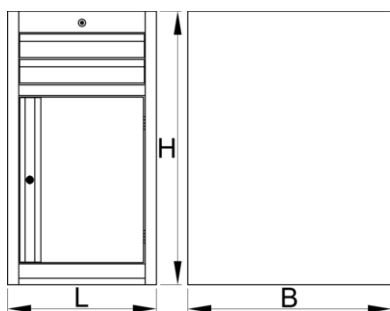

- mellékelt habszivacs kulcstartóval
- teljesen kihúzható fiókok golyóscsapágyazott sínekkel
- szintetikus fiókbetét védi a fiókok belsejét és a szerszámokat a sérüléstől
- környezetbarát porszórt festékbevonattal Qualicoat minőségi szabvány szerint
- 2 fiókkal (H 374 x Sz 570 x M 70 mm)
- ajtóval
- alapméretek: H 475 x Sz 650 x M 870 mm
- fiókok teljes űrtartalma: 30 liter
- fiókokban használható az SOS tárolótálca-rendszer
- fiókok egyenkénti teherbírása: 50 kg

	L	B	H	
626167	475	650	870	40000

* A termékeképek illusztrációk. Minden feltüntetett méret milliméterben, a tömegek grammokban. Az összes feltüntetett méret eltérhet a toleranciának megfelelően.

Accessories

Fiókosztók szűk fiókokhoz

Lábazat szűk modulhoz

Pótalkatrészek

Zárkészlet kulcsokkal

Related products