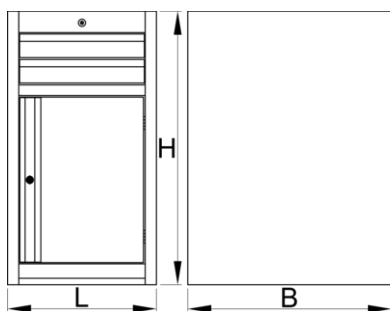

Szűk munkapad modul - 2 fiókkal és ajtóval

990NDD2-BLACK

Profilok

Termékjellemzők

- anyaga: Premium Plus acéllemez
- központi kulcsos zárrendszer összecsuksukható kulccsal

- mellékelt habszivacs kulcstartóval
- teljesen kihúzható fiókok golyóscsapágyazott sínekkel
- szintetikus fiókbetét védi a fiókok belsejét és a szerszámokat a sérüléstől
- környezetbarát porszórt festékbevonattal Qualicoat minőségi szabvány szerint
- 2 fiókkal (H 374 x Sz 570 x M 70 mm)
- ajtóval
- alapméretek: H 475 x Sz 650 x M 870 mm
- fiókok teljes űrtartalma: 30 liter
- fiókokban használható az SOS tárolótálca-rendszer
- fiókok egyenkénti teherbírása: 50 kg

	L	B	H	
626167	475	650	870	40000

* A termékeképek illusztrációk. Minden feltüntetett méret milliméterben, a tömegek grammokban. Az összes feltüntetett méret eltérhet a toleranciának megfelelően.

Accessories