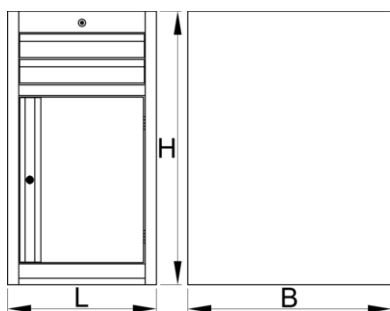

Szűk munkapad modul - 2 fiókkal és ajtóval

990NDD2-BLACK

Profilok

Termékjellemzők

- anyaga: Premium Plus acéllemez
- központi kulcsos zárrendszer összecusukható kulccsal

- mellékelt habszivacs kulcstartóval
- teljesen kihúzható fiókok golyóscsapágyazott sínekkel
- szintetikus fiókbetét védi a fiókok belsejét és a szerszámokat a sérüléstől
- környezetbarát porszórt festékbevonattal Qualicoat minőségi szabvány szerint
- 2 fiókkal (H 374 x Sz 570 x M 70 mm)
- ajtóval
- alapméretek: H 475 x Sz 650 x M 870 mm
- fiókok teljes űrtartalma: 30 liter
- fiókokban használható az SOS tárolótálca-rendszer
- fiókok egyenkénti teherbírása: 50 kg

	L	B	H	
626167	475	650	870	40000

* A termékeképek illusztrációk. Minden feltüntetett méret milliméterben, a tömegek grammokban. Az összes feltüntetett méret eltérhet a toleranciának megfelelően.

Accessories