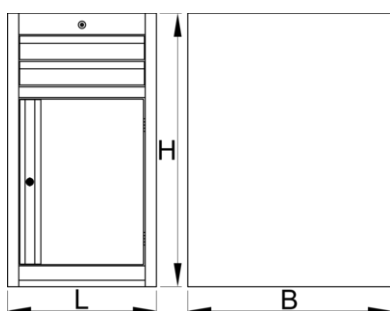

Συρταριέρα εργαλείων στενή – 2 συρτάρια και πόρτα

990NDD2-BLACK

Προφίλ

Χαρακτηριστικά προϊόντος

- Υλικό: premium plus χαλυβδόφυλλο
- Κεντρικό σύστημα κλειδώματος με αναδιπλούμενο κλειδί

- κλειδαριά με κλειδί, που περιλαμβάνει μπρελόκ από αφρώδες υλικό
- συρτάρια πλήρους προέκτασης με υψηλής ποιότητας γλίστρες με ρουλεμάν
- συνθετικό προστατευτικό κάλυμμα συρταριών και εργαλείων
- οικολογικό λακάρισμα με χρώμα ποιότητας προτύπου Qualicoat
- 2 συρτάρια (2 x M 374 x Π 570 x Υ 70 mm)
- Με πόρτα
- βασικές διαστάσεις L 475 x W 650 x H 870 mm
- συνολική χωρητικότητα συρταριών: 30 λίτρα
- Μπορούν να χρησιμοποιηθούν θήκες οργάνωσης SOS
- Μέγιστη αντοχή για κάθε συρτάρι: 50Kg

| | | | | |
|--------|-----|-----|-----|-------|
| | L | B | H | |
| 626167 | 475 | 650 | 870 | 40000 |

* Οι εικόνες των προϊόντων είναι συμβολικές. Όλες οι διαστάσεις είναι σε mm, το βάρος είναι σε γραμμάρια. Όλες οι αναφερόμενες διαστάσεις μπορεί να διαφέρουν σε ανοχές.