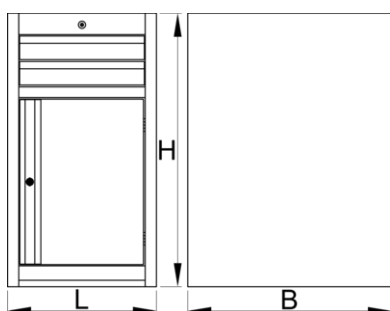

## Χαρακτηριστικά προϊόντος

- Υλικό: premium plus χαλυβδόφυλλο
- Κεντρικό σύστημα κλειδώματος με αναδιπλούμενο κλειδί

- κλειδαριά με κλειδί, που περιλαμβάνει μπρελόκ από αφρώδες υλικό
- συρτάρια πλήρους προέκτασης με υψηλής ποιότητας γλίστρες με ρουλεμάν
- συνθετικό προστατευτικό κάλυμμα συρταριών και εργαλείων
- οικολογικό λακάρισμα με χρώμα ποιότητας προτύπου Qualicoat
- 2 συρτάρια (2 x Μ 374 x Π 570 x Υ 70 mm)
- Με πόρτα
- βασικές διαστάσεις L 475 x W 650 x H 870 mm
- συνολική χωρητικότητα συρταριών: 30 λίτρα
- Μπορούν να χρησιμοποιηθούν θήκες οργάνωσης SOS
- Μέγιστη αντοχή για κάθε συρτάρι: 50Kg

	L	B	H	
626167	475	650	870	40000

\* Οι εικόνες των προϊόντων είναι συμβολικές. Όλες οι διαστάσεις είναι σε mm, το βάρος είναι σε γραμμάρια. Όλες οι αναφερόμενες διαστάσεις μπορεί να διαφέρουν σε ανοχές.