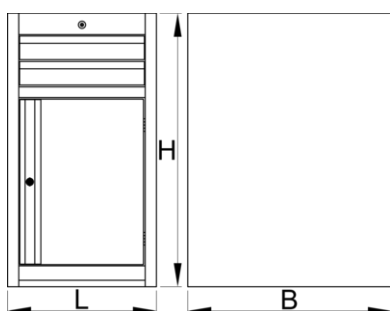

Συρταριέρα εργαλείων στενή – 2 συρτάρια και πόρτα

990NDD2-BLACK

Προφίλ

Χαρακτηριστικά προϊόντος

- Υλικό: premium plus χαλυβδόφυλλο
- Κεντρικό σύστημα κλειδώματος με αναδιπλούμενο κλειδί

- κλειδαριά με κλειδί, που περιλαμβάνει μπρελόκ από αφρώδες υλικό
- συρτάρια πλήρους προέκτασης με υψηλής ποιότητας γλίστρες με ρουλεμάν
- συνθετικό προστατευτικό κάλυμμα συρταριών και εργαλείων
- οικολογικό λακάρισμα με χρώμα ποιότητας προτύπου Qualicoat
- 2 συρτάρια (2 x Μ 374 x Π 570 x Υ 70 mm)
- Με πόρτα
- βασικές διαστάσεις L 475 x W 650 x H 870 mm
- συνολική χωρητικότητα συρταριών: 30 λίτρα
- Μπορούν να χρησιμοποιηθούν θήκες οργάνωσης SOS
- Μέγιστη αντοχή για κάθε συρτάρι: 50Kg

	L	B	H	
626167	475	650	870	40000

* Οι εικόνες των προϊόντων είναι συμβολικές. Όλες οι διαστάσεις είναι σε mm, το βάρος είναι σε γραμμάρια. Όλες οι αναφερόμενες διαστάσεις μπορεί να διαφέρουν σε ανοχές.