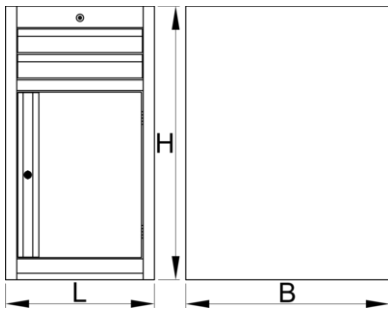

- tiroirs recouverts de feutrine
- laque éco à la norme Qualicoat
- 2 tiroirs dim 374x570x70mm
- avec porte
- Dimensions de base L 475 x L 650 x H 870 mm
- volume total des tiroirs: 30 litres
- utilisation possible du système de plateau d'outil SOS dans les tiroirs
- Capacité de rangement maximum 50 kg par tiroir

	L	B	H	
626167	475	650	870	40000

* Les images des produits ne sont pas contractuelles. Toutes les dimensions sont en mm, les poids en grammes.

Accessories

Séparateurs pour tiroir de petit coffre

Narrow tool chest underbase

Pièces de rechange

Jeu de serrures + clés

Related products