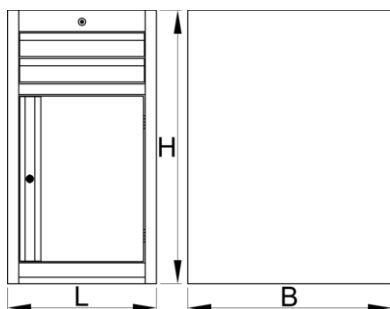

Úzká nářadová skříň - 2 zásuvky

990NDD2-BLACK

Profily

Vlastnosti produktu

- materiál: Premium Plus plech
- centrální zamykání zámek a sklápěcím klíčem
- součástí zámku je také pěnový přívěšek na klíče
- výsuvné zásuvky s vysoce kvalitními kuličkovými ložisky

- syntetický potah povrchu chrání zásuvky a nástroje před poškozením
- použitá ekologická barva standardu kvality Qualicoat
- 2 zásuvky L 374 x W 570 x H 70 mm
- dvířka
- základní rozměry L 475 x W 650 x H 870 mm
- celkový objem zásuvek: 30 litrů
- možné použití nouzového nástrojového systému zásobníků v zásuvkách
- Maximální nosnost každé zásuvky: 50 kg

	L	B	H	
626167	475	650	870	40000

* Obrázky produktů jsou symbolické. Všechny rozměry jsou v mm a hmotnost v gramech. Všechny uvedené rozměry se mohou lišit v toleranci.

Příslušenství

Příčky pro úzké zásuvky

Úzká spodní část na nářadí

náhradní části

Sada zámku s klíčem

Související produkty

Široká nářađová skříň - 2 zásuvky

Úzká nářađová skříň - 6 zásuvek

Široká nářađová skříň - 7 zásuvek