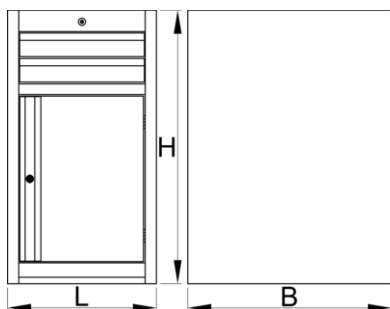

- syntetický potah povrchu chrání zásuvky a nástroje před poškozením
- použitá ekologická barva standardu kvality Qualicoat
- 2 zásuvky L 374 x W 570 x H 70 mm
- dvířka
- základní rozměry L 475 x W 650 x H 870 mm
- celkový objem zásuvek: 30 litrů
- možné použití nouzového nástrojového systému zásobníků v zásuvkách
- Maximální nosnost každé zásuvky: 50 kg

	<b>L</b>	<b>B</b>	<b>H</b>	
626167	475	650	870	40000

\* Obrázky produktů jsou symbolické. Všechny rozměry jsou v mm a hmotnost v gramech. Všechny uvedené rozměry se mohou lišit v toleranci.