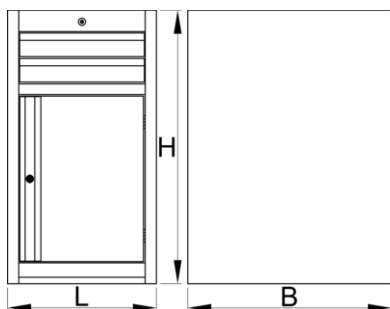

Úzká nářadová skříň - 2 zásuvky

990NDD2-BLACK

Profily

Vlastnosti produktu

- materiál: Premium Plus plech
- centrální zamykání zámkem a sklápěcím klíčem
- součástí zámku je také pěnový přívěšek na klíče
- výsuvné zásuvky s vysoce kvalitními kuličkovými ložisky

- syntetický potah povrchu chrání zásuvky a nástroje před poškozením
- použitá ekologická barva standardu kvality Qualicoat
- 2 zásuvky L 374 x W 570 x H 70 mm
- dvířka
- základní rozměry L 475 x W 650 x H 870 mm
- celkový objem zásuvek: 30 litrů
- možné použití nouzového nástrojového systému zásobníků v zásuvkách
- Maximální nosnost každé zásuvky: 50 kg

	L	B	H	
626167	475	650	870	40000

* Obrázky produktů jsou symbolické. Všechny rozměry jsou v mm a hmotnost v gramech. Všechny uvedené rozměry se mohou lišit v toleranci.

Příslušenství

Příčky pro úzké zásuvky

Úzká spodní část na nářadí

náhradní části

Sada zámku s klíčem

Související produkty

Široká nářađová skříň - 2 zásuvky

Úzká nářađová skříň - 6 zásuvek

Široká nářađová skříň - 7 zásuvek