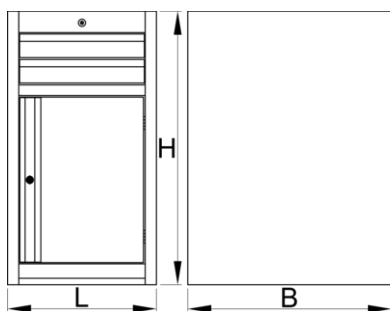

Инструментален шкаф, тесен, с 2 чекмеджета и врата

990NDD2-BLACK

Профили

Параметри на продукта

- материал: ламарина
- заключващ механизъм

- заключването включва ключ и пенообразен ключодържател
- водачи за чекмеджета със сачмени лагери
- синтетичната покривка предпазва чекмеджетата и инструментите от нараняване
- боядисани с екологична боя, несъдържаща кадмий и олово
- 2 чекмеджета с размери 374x570x70mm
- с врата
- габаритни размери L 475 x W 650 x H 870 mm
- общ обем на чекмеджетатач: 30 litres
- възможност за използване на SOS вложки в чекмеджетата
- максимален капацитет на натоварване на всяко чекмедже :50кг.

	L	B	H	
626167	475	650	870	40000

* Снимките на продуктите са символични. Всички размери са в мм., теглото е в грамове .

Акcesoари

Преградни стени за тесни чекмеджета

Основа за тесен инструментален шкаф

Резервни части