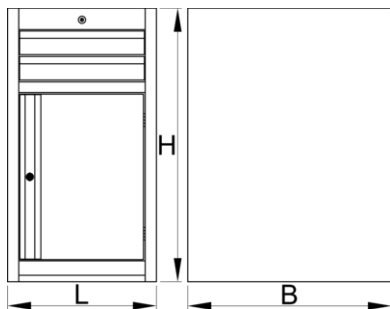

Инструментален шкаф, тесен, с 2 чекмеджета и врата

990NDD2-BLACK

Профили

Параметри на продукта

- материал: ламарина
- заключващ механизъм

- заключването включва ключ и пенообразен ключодържател
- водачи за чекмеджета със сачмени лагери
- боядисани с екологична боя, несъдържаща кадмий и олово
- 2 чекмеджета с размери 374x570x70mm
- с врата
- габаритни размери L 475 x W 650 x H 870 mm
- общ обем на чекмеджетатач: 30 litres
- възможност за използване на SOS вложки в чекмеджетата
- максимален капацитет на натоварване на всяко чекмедже :50кг.

626167

L

475

B

650

H

870

40000

* Снимките на продуктите са символични. Всички размери са в мм., теглото е в грамове .

Употреба (снимки)

Акcesoари

Прегради за шкаф с тесни чекмеджета

Основа за тесен инструментален шкаф

Резервни части

Комплект ключалка с ключове