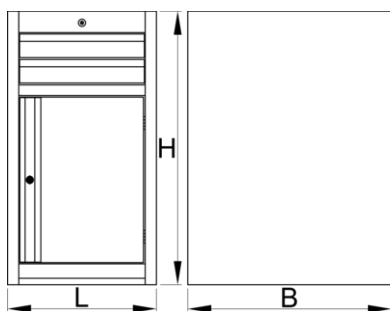

- заключването включва ключ и пенообразен ключодържател
- водачи за чекмеджета със сачмени лагери
- синтетичната покривка предпазва чекмеджетата и инструментите от нараняване
- боядисани с екологична боя, несъдържаща кадмий и олово
- 2 чекмеджета с размери 374x570x70mm
- с врата
- габаритни размери L 475 x W 650 x H 870 mm
- общ обем на чекмеджетатач: 30 litres
- възможност за използване на SOS вложки в чекмеджетата
- максимален капацитет на натоварване на всяко чекмедже :50кг.

	L	B	H	
626167	475	650	870	40000

* Снимките на продуктите са символични. Всички размери са в мм., теглото е в грамове .

Акcesoари

Преградни стени за тесни чекмеджета

Основа за тесен инструментален шкаф

Резервни части

Комплект ключалка с ключове

Свързани продукти