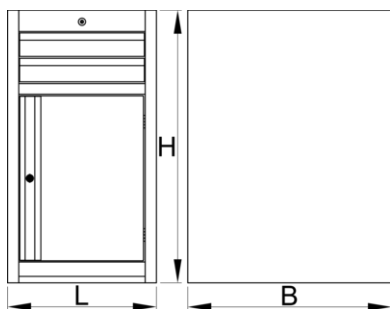

Ladenkast smal - 2 laden en deur

990NDD2-BLACK

Profielen

Product attributen

- materiaal: hoogwaardig PLUS plaatstaal
- centrale vergrendeling met slot en klapsleutel
- slot met sleutel, ook schuimrubberen sleutelhanger meegeleverd
- Volledig uittrekbare laden met kogelgelagerde geleiders van topkwaliteit

- bedekt met eco kleur van Qualicoat kwaliteitsnorm
- 2 laden afmeting 374x570x70mm
- met deur
- basisafmetingen L 475 x B 650 x H 870 mm
- totaal volume van de laden: 30 liter
- eventueel gebruik van het SOS gereedschapsbaksysteem in laden
- maximale capaciteit van elke lade: 50kg

	L	B	H	
626167	475	650	870	40000

* Afbeeldingen van producten zijn symbolisch. Alle afmetingen zijn in mm, en het gewicht in grammen. Alle vermelde afmetingen kunnen variëren in tolerantie.

Gebruik (Afbeeldingen)

Ladenkast smal - 6 laden

Ladenkast breed - 7 laden