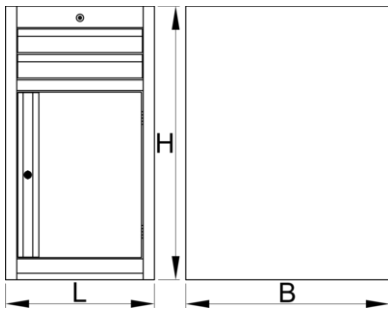

Ladenkast smal - 2 laden en deur

990NDD2-BLACK

Profielen

Product attributen

- materiaal: hoogwaardig PLUS plaatstaal
- centrale vergrendeling met slot en klapsleutel
- slot met sleutel, ook schuimrubberen sleutelhanger meegeleverd
- Volledig uittrekbare laden met kogelgelagerde geleiders van topkwaliteit

- de synthetische bekleding beschermt laden en gereedschap tegen beschadiging
- bedekt met eco kleur van Qualicoat kwaliteitsnorm
- 2 laden afmeting 374x570x70mm
- met deur
- basisafmetingen L 475 x B 650 x H 870 mm
- totaal volume van de laden: 30 liter
- eventueel gebruik van het SOS gereedschapsbaksysteem in laden
- maximale capaciteit van elke lade: 50kg

	L	B	H	
626167	475	650	870	40000

* Afbeeldingen van producten zijn symbolisch. Alle afmetingen zijn in mm, en het gewicht in grammen. Alle vermelde afmetingen kunnen variëren in tolerantie.

Accessoires

Tussenschotjes voor smalle laden