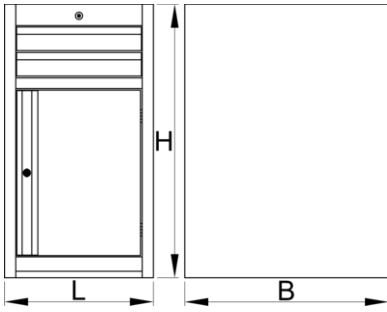

Ladenkast smal - 2 laden en deur

990NDD2-BLACK

Profielen

Product attributen

- materiaal: hoogwaardig PLUS plaatstaal
- centrale vergrendeling met slot en klapsleutel
- slot met sleutel, ook schuimrubberen sleutelhanger meegeleverd
- Volledig uittrekbare laden met kogelgelagerde geleiders van topkwaliteit

- de synthetische bekleding beschermt laden en gereedschap tegen beschadiging
- bedekt met eco kleur van Qualicoat kwaliteitsnorm
- 2 laden afmeting 374x570x70mm
- met deur
- basisafmetingen L 475 x B 650 x H 870 mm
- totaal volume van de laden: 30 liter
- eventueel gebruik van het SOS gereedschapsbakstelsel in laden
- maximale capaciteit van elke lade: 50kg

	L	B	H	
626167	475	650	870	40000

* Afbeeldingen van producten zijn symbolisch. Alle afmetingen zijn in mm, en het gewicht in grammen. Alle vermelde afmetingen kunnen variëren in tolerantie.

Accessoires

Tussenschotjes voor smalle laden

Narrow tool chest underbase

Onderdelen

Set of locks with keys

Gerelateerde producten

Ladenkast breed - 2 laden en deur

Ladenkast smal - 6 laden

Ladenkast breed - 7 laden