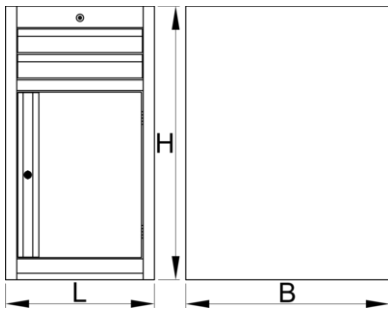

Ladenkast smal - 2 laden en deur

990NDD2-BLACK

Profielen

Product attributen

- materiaal: hoogwaardig PLUS plaatstaal
- centrale vergrendeling met slot en klapsleutel
- slot met sleutel, ook schuimrubberen sleutelhanger meegeleverd
- Volledig uittrekbare laden met kogelgelagerde geleiders van topkwaliteit

- de synthetische bekleding beschermt laden en gereedschap tegen beschadiging
- bedekt met eco kleur van Qualicoat kwaliteitsnorm
- 2 laden afmeting 374x570x70mm
- met deur
- basisafmetingen L 475 x B 650 x H 870 mm
- totaal volume van de laden: 30 liter
- eventueel gebruik van het SOS gereedschapsbakstelsel in laden
- maximale capaciteit van elke lade: 50kg

	L	B	H	
626167	475	650	870	40000

* Afbeeldingen van producten zijn symbolisch. Alle afmetingen zijn in mm, en het gewicht in grammen. Alle vermelde afmetingen kunnen variëren in tolerantie.

Accessoires

Tussenschotjes voor smalle laden

Narrow tool chest underbase

Onderdelen

Set of locks with keys

Gerelateerde producten

Ladenkast breed - 2 laden en deur

Ladenkast smal - 6 laden

Ladenkast breed - 7 laden