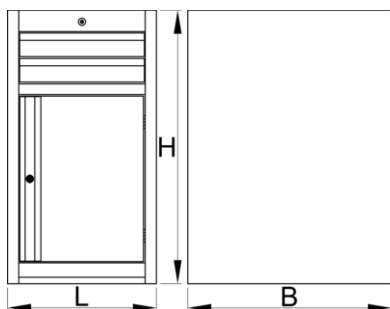

## Product features

- Materiali: fletë metalike
- Sistemi mbyllje
- bravë me çelës dhe varëse
- mbathje me rrëshqitje-top duke mbajtur

- mbulon sintetike mbrojtur mbathje dhe mjetet nga dëmtimi
- veshura me llak e mjedisit me kadmium dhe të çojë ngjyra falas
- 2 sirtarë me përmasa 374x570x70mm
- me dera
- dimensionet bazë L 475 x W 650 x H 870 mm
- Vëllimi i përgjithshëm i të gjithë sirtarëve: 30 litra
- Përdorimi i mundshëm i SOS sistemit tabaka mjet në sirtarët
- Kapaciteti maksimal i ngarkesës së çdo sirtari: 50 kg

	L	B	H	
626167	475	650	870	40000

\* Imazhet e produkteve janë simbolike. Të gjitha dimensionet janë në mm, pesha në gram. Të gjitha dimensionet e listuara mund të ndryshojnë në tolerancë.