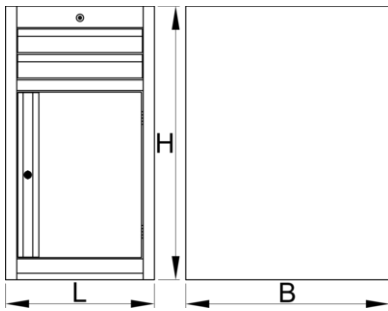

## Product features

- Materiali: fletë metalike
- Sistemi mbyllje

- lock with key included also foam keyring
- mbathje me rrëshqitje-top duke mbajtur
- mbulon sintetike mbrojtur mbathje dhe mjetet nga dëmtimi
- veshura me llak e mjedisit me kadmium dhe të çojë ngjyra falas
- 2 drawers (2 x L 374 x W 570 x H 70 mm)
- me dera
- basic dimensions L 475 x W 650 x H 870 mm
- total volume of drawers: 30 litres
- Përdorimi i mundshëm i SOS sistemit tabaka mjet në sirtarët
- maximum capacity of each drawer: 50kg

	L	B	H	
626167	475	650	870	40000

\* Imazhet e produkteve janë simbolike. Të gjitha dimensionet janë në mm, pesha në gram.