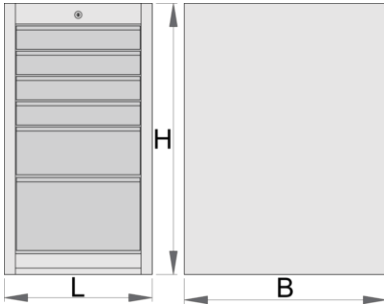

- vopsele cu vopsele ecologice fara cadmiu si plumb
- 6 sertare (4 x L 374 x W 570 x H 70 mm, 1 x L 374 x W 605 x H 150 mm, 1 x L 374 x W 605 x H 230 mm)
- dimensiuni de bază L 475 x W 650 x H 870 mm
- volumul total de sertare: 145 litri
- Posibilitatea de utilizare a modulelor SOS in sertare
- capacitatea maximă a fiecărui sertar: 50 kg

	<b>L</b>	<b>B</b>	<b>H</b>	
626166	475	650	870	54000

\* Imaginea produsului este simbolica. Toate dimensiunile sunt exprimate în mm, greutatea în grame.