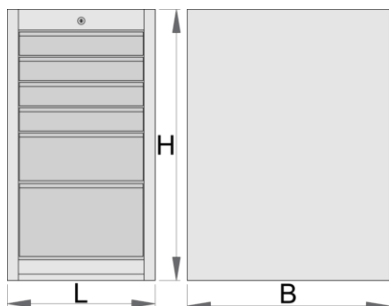

Szafa narzędziowa wąska - 6 szuflad

990ND6-BLACK

Profile

Cechy produktu

- materiał: blacha stalowa premium PLUS
- zamek centralny
- zamek z kluczykiem posiada również breloczek
- szuflady z prowadnicami na łożyskach kulkowych
- syntetyczna wyściółka chroni szuflady i narzędzia przed uszkodzeniami

- lakierowane lakierem eco w standardzie Qualicoat
- 6 szuflad (cztery o rozmiarach 374x570x70mm, jedna o rozmiarze 374x605x150mm i jedna o rozmiarze 374x605x230mm)
- podstawowe wymiary L 475 x W 650 x H 870 mm
- łączna pojemność szuflad :145 litrów
- możliwość zastosowania wkładek narzędzi SOS w szufladach
- maksymalna nośność każdej szuflady: 50kg

	L	B	H	
626166	475	650	870	54000

* Przedstawiony wygląd produktu jest orientacyjny. Wszystkie wymiary są w mm, podana waga w gramach

Akcesoria

Przegrody do wąskich szuflad

Podstawa wąskiej szafki narzędziowej