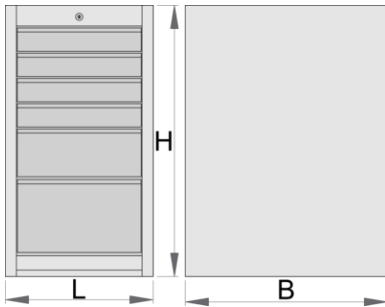

- gecoat met eco-kleur van de Qualicoat-kwaliteitsnorm
- 6 laden (vier afmeting 374x570x70mm, één afmeting 374x605x150mm en één afmeting 374x605x230mm)
- basic dimensions L 475 x W 650 x H 870 mm
- total volume of drawers: 145 litres
- mogelijk gebruik van SOS gereedschapsmodulesysteem in laden
- maximale capaciteit van elke lade: 50 kg

	L	B	H	
626166	475	650	870	54000

* Afbeeldingen van producten zijn symbolisch. Alle afmetingen zijn in mm en gewicht in gram. Alle vermelde afmetingen kunnen variëren in tolerantie.

Accessoires

Tussenschotjes voor smalle laden

Narrow tool chest underbase

Onderdelen

Slot met sleutels

Gerelateerde producten