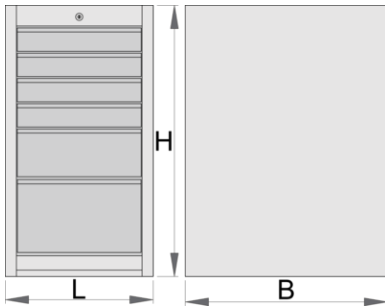

Ladenkast smal - 6 laden

990ND6-BLACK

Profielen

Product attributen

- materiaal: premium PLUS plaatstaal
- centrale vergrendeling met slot en inklapbare sleutel
- slot met sleutel inbegrepen en foam-sleutelhanger
- Volledig uittrekbare laden met kogelgelagerde rails van topkwaliteit
- de kunststof bekleding beschermt laden en gereedschap tegen beschadigingen

- gecoat met eco-kleur van de Qualicoat-kwaliteitsnorm
- 6 laden (vier afmeting 374x570x70mm, één afmeting 374x605x150mm en één afmeting 374x605x230mm)
- basic dimensions L 475 x W 650 x H 870 mm
- total volume of drawers: 145 litres
- mogelijk gebruik van SOS gereedschapsmodulesysteem in laden
- maximale capaciteit van elke lade: 50 kg

	L	B	H	
626166	475	650	870	54000

* Afbeeldingen van producten zijn symbolisch. Alle afmetingen zijn in mm en gewicht in gram. Alle vermelde afmetingen kunnen variëren in tolerantie.

Accessoires

Tussenschotjes voor smalle laden

Narrow tool chest underbase

Onderdelen

Slot met sleutels

Gerelateerde producten

Ladenkast smal - 6 laden

Ladenkast breed - 7 laden