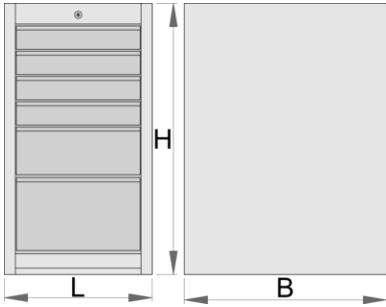

Narrow drawer cabinet - 6 drawers

990ND6-BLACK

프로파일

제품 특징

- 재질: 프리미엄 플러스 메탈
- 자물쇠와 접이식 열쇠가 있는 중앙 잠금 시스템
- 폼 키링이 포함된 키가 있는 잠금 장치
- 고품질 볼 베어링 슬라이드가 있는 풀 익스텐션 서랍
- 합성 재질의 표면으로 서랍과 틀을 보호

- Qualicoat 품질 표준의 친환경 색상으로 코팅
- 서랍 6개 (4 x L 374 x W 570 x H 70 mm, 1 x L 374 x W 605 x H 150 mm, 1 x L 374 x W 605 x H 230 mm)
- 사이즈: L 475 x W 650 x H 870 mm
- 총 서랍 용량: 145리터
- 서랍에 SOS 툴 트레이 시스템 사용 가능
- 각 서랍 최대 적재 중량: 50kg

	L	B	H	
626166	475	650	870	54000

* Images of products are symbolic. All dimensions are in mm, and weight is in grams. All listed dimensions may vary in tolerance.

액세서리

좁은 서랍용 파티션

Narrow tool chest underbase

스페어 파트

Lock with keys

Ball-bearing slide, set of 1 pair

관련 제품

좁은 서랍 캐비닛 - 6칸

тол 체스트 와이드 - 7칸