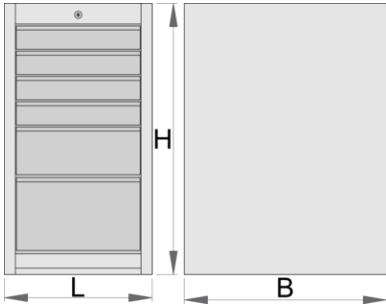

Narrow drawer cabinet - 6 drawers

990ND6-BLACK

프로파일

제품 특징

- 재질: 프리미엄 플러스 메탈
- 자물쇠와 접이식 열쇠가 있는 중앙 잠금 시스템
- 폼 키링이 포함된 키가 있는 잠금 장치
- 고품질 볼 베어링 슬라이드가 있는 풀 익스텐션 서랍
- 합성 재질의 표면으로 서랍과 틀을 보호

- Qualicoat 품질 표준의 친환경 색상으로 코팅
- 서랍 6개 (4 x L 374 x W 570 x H 70 mm, 1 x L 374 x W 605 x H 150 mm, 1 x L 374 x W 605 x H 230 mm)
- 사이즈: L 475 x W 650 x H 870 mm
- 총 서랍 용량: 145리터
- 서랍에 SOS 툴 트레이 시스템 사용 가능
- 각 서랍 최대 적재 중량: 50kg

	L	B	H	
626166	475	650	870	54000

* Images of products are symbolic. All dimensions are in mm, and weight in grams. All listed dimensions may vary in tolerance.

액세서리

좁은 서랍용 파티션

Narrow tool chest underbase

스페어 파트