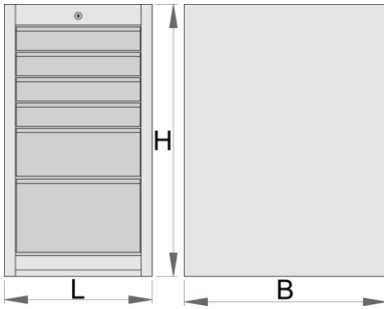

Cassettiera porta attrezzi stretta - 6 cassetti

990ND6-BLACK

Profili

Attributi del prodotto

- materiale: lamiera di metallo PLUS premium
- sistema di chiusura
- serratura con chiave inclusa, portachiavi in schiuma

- cassetti con guide con cuscinetti a sfere
- la copertura sintetica protegge i cassetti e gli utensili da danneggiamenti
- laccatura ecologica con colori senza cadmio e piombo
- 6 cassetti (quattro dim. 374x570x70mm, uno dim. 374x605x150mm e uno dim. 374x605x230mm)
- dimensioni standard 475x650x870 mm
- volume totale cassetti: 145 litri
- cassetti compatibili con vassoi portautensili SOS
- portata dei cassetti: 50 kg

	L	B	H	
626166	475	650	870	54000

* Le immagini dei prodotti sono puramente simboliche. Tutte le dimensioni sono in mm, peso in grammi.

Accessories

Separatori per cassetti stretti

Parte ampia sotto la base