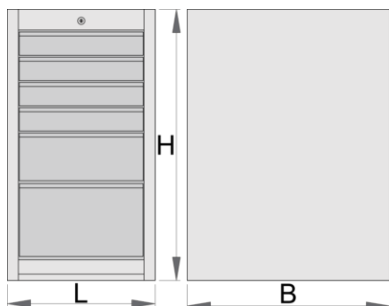

Szűk munkapad modul, 6 fiókkal

990ND6-BLACK

Profilok

Termékjellemzők

- anyaga: Premium Plus acéllemez
- központi kulcsos zárrendszer összecusukható kulccsal
- mellékelt habszivacs kulcstartóval
- teljesen kihúzható fiókok golyóscsapágyazott sínekkel
- szintetikus fiókbetét védi a fiókok belsejét és a szerszámokat a sérüléstől

- környezetbarát porszórt festékbevonattal Qualicoat minőségi szabvány szerint
- 6 fiókkal (4x H 374 x Sz 570 x M 70 mm, 1x H 374 x Sz 605 x M 150 mm, 1x H 374 x Sz 605 x M 230 mm)
- alapméretek: H 475 x Sz 650 x M 870 mm
- fiókok teljes űrtartalma: 145 liter
- fiókokban használható az SOS tárolótálca-rendszer
- fiókok egyenkénti teherbírása: 50 kg

	L	B	H	
626166	475	650	870	54000

* A termékképek illusztrációk. Minden feltüntetett méret milliméterben, a tömegek grammban. Az összes feltüntetett méret eltérhet a toleranciának megfelelően.

Accessories