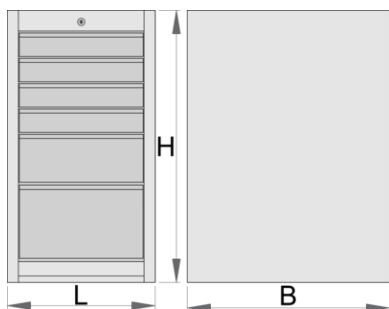

- συρτάρια πλήρους προέκτασης με υψηλής ποιότητας γλίστρες με ρουλεμάν
- συνθετικό προστατευτικό κάλυμμα συρταριών και εργαλείων
- οικολογικό λακάρισμα με χρώμα ποιότητας προτύπου Qualicoat
- 6 συρτάρια (4 x M 374 x Π 570 x Υ 70 mm, 1 x M 374 x Π 605 x Υ 150 mm, 1 x M 374 x Π 605 x Υ 230 mm)
- βασικές διαστάσεις L 475 x W 650 x H 870 mm
- Συνολική χωρητικότητα συρταριών: 145 λίτρα
- Μπορούν να χρησιμοποιηθούν θήκες οργάνωσης SOS
- Μέγιστη αντοχή για κάθε συρτάρι: 50Kg

| | | | | |
|--|----------|----------|----------|---|
|  | L | B | H |  |
| 626166 | 475 | 650 | 870 | 54000 |

* Οι εικόνες των προϊόντων είναι συμβολικές. Όλες οι διαστάσεις είναι σε mm, το βάρος είναι σε γραμμάρια. Όλες οι αναφερόμενες διαστάσεις μπορεί να διαφέρουν σε ανοχές.