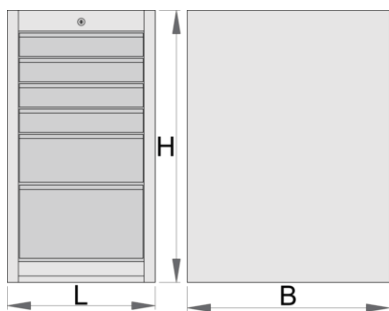

Συρταριέρα εργαλείων στενή – 6 συρτάρια

990ND6-BLACK

Προφίλ

Χαρακτηριστικά προϊόντος

- Υλικό: premium plus χαλυβδόφυλλο
- Κεντρικό σύστημα κλειδώματος με αναδιπλούμενο κλειδί
- κλειδαριά με κλειδί, που περιλαμβάνει μπρελόκ από αφρώδες υλικό

- συρτάρια πλήρους προέκτασης με υψηλής ποιότητας γλίστρες με ρουλεμάν
- συνθετικό προστατευτικό κάλυμμα συρταριών και εργαλείων
- οικολογικό λακάρισμα με χρώμα ποιότητας προτύπου Qualicoat
- 6 συρτάρια (4 x M 374 x Π 570 x Υ 70 mm, 1 x M 374 x Π 605 x Υ 150 mm, 1 x M 374 x Π 605 x Υ 230 mm)
- βασικές διαστάσεις L 475 x W 650 x H 870 mm
- Συνολική χωρητικότητα συρταριών: 145 λίτρα
- Μπορούν να χρησιμοποιηθούν θήκες οργάνωσης SOS
- Μέγιστη αντοχή για κάθε συρτάρι: 50Kg

	L	B	H	
626166	475	650	870	54000

* Οι εικόνες των προϊόντων είναι συμβολικές. Όλες οι διαστάσεις είναι σε mm, το βάρος είναι σε γραμμάρια. Όλες οι αναφερόμενες διαστάσεις μπορεί να διαφέρουν σε ανοχές.