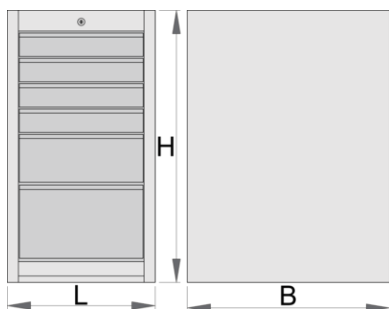

- συρτάρια πλήρους προέκτασης με υψηλής ποιότητας γλίστρες με ρουλεμάν
- συνθετικό προστατευτικό κάλυμμα συρταριών και εργαλείων
- οικολογικό λακάρισμα με χρώμα ποιότητας προτύπου Qualicoat
- 6 συρτάρια (4 x M 374 x Π 570 x Υ 70 mm, 1 x M 374 x Π 605 x Υ 150 mm, 1 x M 374 x Π 605 x Υ 230 mm)
- βασικές διαστάσεις L 475 x W 650 x H 870 mm
- Συνολική χωρητικότητα συρταριών: 145 λίτρα
- Μπορούν να χρησιμοποιηθούν θήκες οργάνωσης SOS
- Μέγιστη αντοχή για κάθε συρτάρι: 50Kg

	L	B	H	
626166	475	650	870	54000

* Οι εικόνες των προϊόντων είναι συμβολικές. Όλες οι διαστάσεις είναι σε mm, το βάρος είναι σε γραμμάρια. Όλες οι αναφερόμενες διαστάσεις μπορεί να διαφέρουν σε ανοχές.