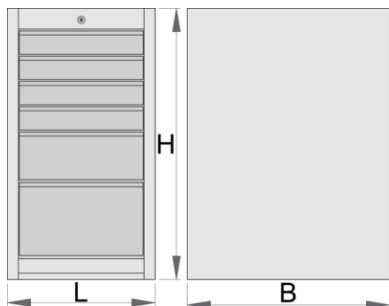

Petit coffre - 6 tiroirs

990ND6-BLACK

Profils

Description produit

- matière : tôle Premium Plus
- système de verrouillage centralisé avec clé repliable
- serrure à clé, un porte clé mousse inclu
- Tiroirs coulissants avec glissières à roulement à billes.
- tiroirs recouverts de feutrine

- laque éco à la norme Qualicoat
- 6 tiroirs (4 dim 374x570x70mm, 1 dim 374x605x150mm and 1 dim 374x605x230mm)
- Dimensions de base L 475 x L 650 x H 870 mm
- Volume total des tiroirs: 145 litres
- utilisation possible du système de plateau d'outil SOS dans les tiroirs
- Capacité de rangement maximum 50 kg par tiroir

	L	B	H	
626166	475	650	870	54000

* Les images des produits ne sont pas contractuelles. Toutes les dimensions sont en mm, les poids en grammes.

Accessories

Séparateurs pour tiroir de petit coffre

Narrow tool chest underbase