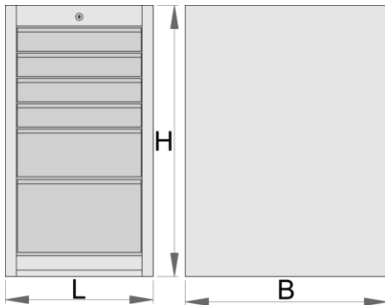

Petit coffre - 6 tiroirs

990ND6-BLACK

Profils

Description produit

- matière : tôle Premium Plus
- système de verrouillage centralisé avec clé repliable
- serrure à clé, un porte clé mousse inclu
- Tiroirs coulissants avec glissières à roulement à billes.
- tiroirs recouverts de feutrine

- laque éco à la norme Qualicoat
- 6 tiroirs (4 dim 374x570x70mm, 1 dim 374x605x150mm and 1 dim 374x605x230mm)
- Dimensions de base L 475 x L 650 x H 870 mm
- Volume total des tiroirs: 145 litres
- utilisation possible du système de plateau d'outil SOS dans les tiroirs
- Capacité de rangement maximum 50 kg par tiroir

	L	B	H	
626166	475	650	870	54000

* Les images des produits ne sont pas contractuelles. Toutes les dimensions sont en mm, les poids en grammes.

Accessories

Séparateurs pour tiroir de petit coffre

Narrow tool chest underbase