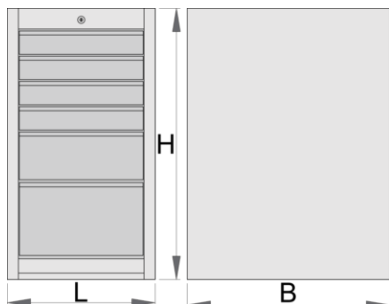

- laque éco à la norme Qualicoat
- 6 tiroirs (4 dim 374x570x70mm, 1 dim 374x605x150mm and 1 dim 374x605x230mm)
- Dimensions de base L 475 x L 650 x H 870 mm
- Volume total des tiroirs: 145 litres
- utilisation possible du système de plateau d'outil SOS dans les tiroirs
- Capacité de rangement maximum 50 kg par tiroir

	<b>L</b>	<b>B</b>	<b>H</b>	
626166	475	650	870	54000

\* Les images des produits ne sont pas contractuelles. Toutes les dimensions sont en mm, les poids en grammes.