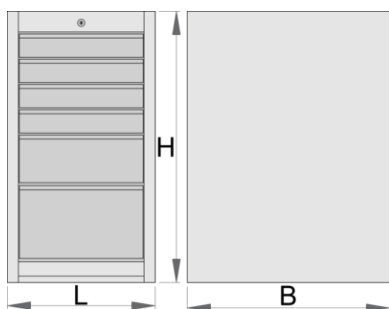

Petit coffre - 6 tiroirs

990ND6-BLACK

Profils

Description produit

- matière : tôle Premium Plus
- système de verrouillage centralisé avec clé repliable
- serrure à clé, un porte clé mousse inclu
- Tiroirs coulissants avec glissières à roulement à billes.
- laque éco à la norme Qualicoat

- 6 tiroirs (4 dim 374x570x70mm, 1 dim 374x605x150mm and 1 dim 374x605x230mm)
- Dimensions de base L 475 x L 650 x H 870 mm
- Volume total des tiroirs: 145 litres
- utilisation possible du système de plateau d'outil SOS dans les tiroirs
- Capacité de rangement maximum 50 kg par tiroir

	L	B	H	
626166	475	650	870	54000

* Les images des produits ne sont pas contractuelles. Toutes les dimensions sont en mm, les poids en grammes.

Accessories

Séparateurs pour tiroir de petit coffre

Narrow tool chest underbase