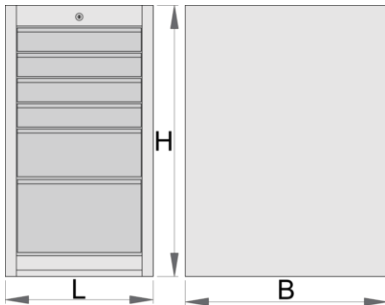

Petit coffre - 6 tiroirs

990ND6-BLACK

Profils

Description produit

- Matière : tôle Premium Plus
- Système de verrouillage centralisé avec clé repliable
- Serrure à clé, un porte clé inclu
- Tiroirs coulissants avec glissières à roulement à billes
- Tiroirs recouverts de feutrine

- Laque éco à la norme Qualicoat
- 6 tiroirs : 4 dim 374 x 570 x 70 mm, 1 dim 374 x 605 x 150 mm et 1 dim 374 x 605 x 230 mm)
- Dimensions : l 475 x l 650 x H 870 mm
- Volume total des tiroirs : 145 litres
- Utilisation possible du système de plateau d'outil SOS dans les tiroirs
- Capacité de rangement maximum 50 kg par tiroir

	L	B	H	
626166	475	650	870	54000

* Les images des produits ne sont pas contractuelles. Toutes les dimensions sont en mm, les poids en grammes.

Accessories

Séparateurs pour petits tiroirs

Réhausseur pour petit coffre