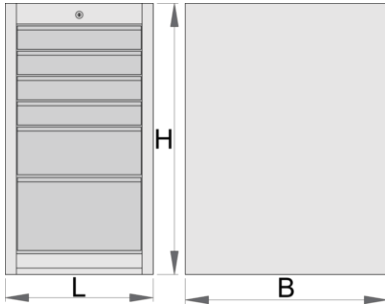

Petit coffre - 6 tiroirs

990ND6-BLACK

Profils

Description produit

- Matière : tôle Premium Plus
- Système de verrouillage centralisé avec clé repliable
- Serrure à clé, un porte clé inclu
- Tiroirs coulissants avec glissières à roulement à billes
- Tiroirs recouverts de feutrine

- Laque éco à la norme Qualicoat
- 6 tiroirs : 4 dim 374 x 570 x 70 mm, 1 dim 374 x 605 x 150 mm et 1 dim 374 x 605 x 230 mm)
- Dimensions : l 475 x l 650 x H 870 mm
- Volume total des tiroirs : 145 litres
- Utilisation possible du système de plateau d'outil SOS dans les tiroirs
- Capacité de rangement maximum 50 kg par tiroir

	L	B	H	
626166	475	650	870	54000

* Les images des produits ne sont pas contractuelles. Toutes les dimensions sont en mm, les poids en grammes.

Accessories

Séparateurs pour petits tiroirs

Réhausseur pour petit coffre