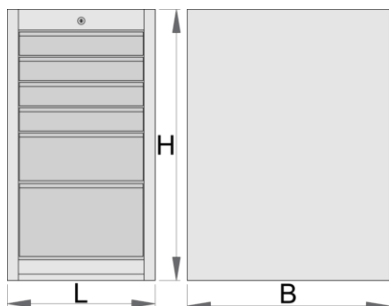

- použitá ekologická barva standardu kvality Qualicoat
- 6 zásuvek (4 zásuvky L 374 x W 570 x H 70 mm, 1 zásuvka L 374 x W 605 x H 150 mm, 1 zásuvka L 374 x W 605 x H 230 mm)
- základní rozměry L 475 x W 650 x H 870 mm
- celkový objem zásuvek: 145 litrů
- možné použití nouzového nástrojového systému zásobníků v zásuvkách
- Maximální nosnost každé zásuvky: 50 kg

	<b>L</b>	<b>B</b>	<b>H</b>	
626166	475	650	870	54000

\* Obrázky produktů jsou symbolické. Všechny rozměry jsou v mm a hmotnost v gramech. Všechny uvedené rozměry se mohou lišit v toleranci.