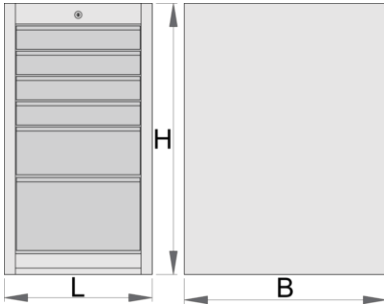

窄工具箱 - 6 抽屉

990ND6-BLACK

配置文件

产品属性

- 材料:金属板材
- 锁紧装置
- lock with key included also foam keyring
- 滚珠轴承滑轨抽屉
- 合成材料制成的衬垫有助于抽屉和工具防损防震

- 环保无铅镉涂层
- 6 抽屉（四个抽屉尺寸为 374x570x70mm，一个尺寸为 374x605x150mm，另一个尺寸为 374x605x230mm）
- 基础规格：L475×W650×H870mm
- 抽屉总容量：145升
- 抽屉内SOS工具托盘的用途
- 每个抽屉的最大承重：60kg

	L	B	H	
626166	475	650	870	54000

* Images of products are symbolic. All dimensions are in mm, and weight in grams. All listed dimensions may vary in tolerance.

Accessories

窄抽屉隔板

Narrow tool chest underbase