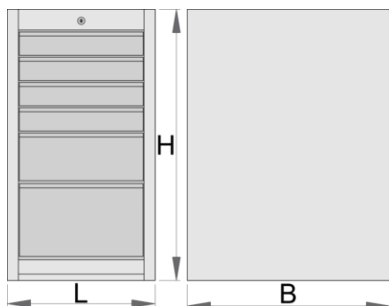

窄工具箱 - 6 抽屉

990ND6-BLACK

配置文件

产品属性

- 材料:金属板材
- 锁紧装置
- lock with key included also foam keyring
- 滚珠轴承滑轨抽屉
- 合成材料制成的衬垫有助于抽屉和工具防损防震

- 环保无铅镉涂层
- 6 抽屉（四个抽屉尺寸为 374x570x70mm，一个尺寸为 374x605x150mm，另一个尺寸为 374x605x230mm）
- 基础规格：L475×W650×H870mm
- 抽屉总容量：145升
- 抽屉内SOS工具托盘的用途
- 每个抽屉的最大承重：60kg

	L	B	H	
626166	475	650	870	54000

* Images of products are symbolic. All dimensions are in mm, and weight is in grams. All listed dimensions may vary in tolerance.

Accessories

窄抽屉隔板

Narrow tool chest underbase