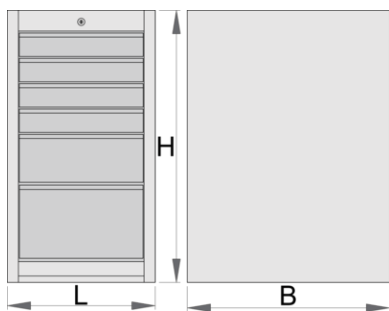

Инструментален шкаф, тесен , с 6 чекмеджета

990ND6-BLACK

Профили

Параметри на продукта

- материал: ламарина
- заключващ механизъм
- заключването включва ключ и пенообразен ключодържател

- водачи за чекмеджета със сачмени лагери
- синтетичната покривка предпазва чекмеджетата и инструментите от нараняване
- боядисани с екологична боя, несъдържаща кадмий и олово
- 6 чекмеджета(четири с размери 374x570x70mm, едно с размери 374x605x150mm и едно с размери 374x605x230mm)
- габаритни размери L 475 x W 650 x H 870 mm
- общ обем на чекмеджетата: 145 litres
- възможност за използване на SOS вложки в чекмеджетата
- максимален капацитет на натоварване на всяко чекмедже :50кг.

	L	B	H	
626166	475	650	870	54000

* Снимките на продуктите са символични. Всички размери са в мм., теглото е в грамове .

Акcesoари

Преградни стени за тесни чекмеджета

Основа за тесен инструментален шкаф

Резервни части