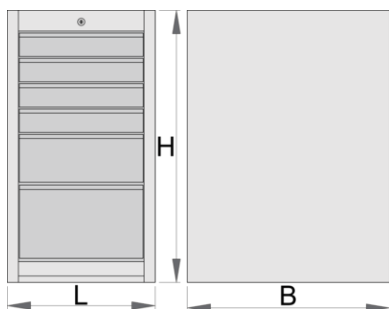

Инструментален шкаф, тесен , с 6 чекмеджета

990ND6-BLACK

Профили

Параметри на продукта

- материал: ламарина
- заключващ механизъм
- заключването включва ключ и пенообразен ключодържател

- водачи за чекмеджета със сачмени лагери
- синтетичната покривка предпазва чекмеджетата и инструментите от нараняване
- боядисани с екологична боя, несъдържаща кадмий и олово
- 6 чекмеджета(четири с размери 374x570x70mm, едно с размери 374x605x150mm и едно с размери 374x605x230mm)
- габаритни размери L 475 x W 650 x H 870 mm
- общ обем на чекмеджетата: 145 litres
- възможност за използване на SOS вложки в чекмеджетата
- максимален капацитет на натоварване на всяко чекмедже :50кг.

	L	B	H	
626166	475	650	870	54000

* Снимките на продуктите са символични. Всички размери са в мм., теглото е в грамове .

Акcesoари

Прегради за шкаф с тесни чекмеджета

Основа за тесен инструментален шкаф

Резервни части