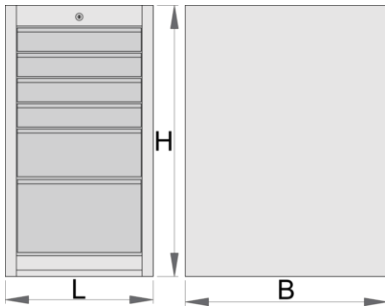

- bedekt met eco kleur van Qualicoat kwaliteitsnorm
- 6 laden (vier afmeting 374x570x70mm, één afmeting 374x605x150mm en één afmeting 374x605x230mm)
- basisafmetingen L 475 x B 650 x H 870 mm
- totaal volume van de laden: 145 liter
- eventueel gebruik van het SOS gereedschapsbakstelsel in laden
- maximale capaciteit van elke lade: 50kg

	<b>L</b>	<b>B</b>	<b>H</b>	
626166	475	650	870	54000

\* Afbeeldingen van producten zijn symbolisch. Alle afmetingen zijn in mm, en het gewicht in grammen. Alle vermelde afmetingen kunnen variëren in tolerantie.