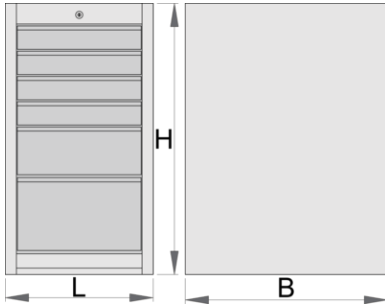

- bedekt met eco kleur van Qualicoat kwaliteitsnorm
- 6 laden (vier afmeting 374x570x70mm, één afmeting 374x605x150mm en één afmeting 374x605x230mm)
- basisafmetingen L 475 x B 650 x H 870 mm
- totaal volume van de laden: 145 liter
- eventueel gebruik van het SOS gereedschapsbakstelsel in laden
- maximale capaciteit van elke lade: 50kg

	<b>L</b>	<b>B</b>	<b>H</b>	
626166	475	650	870	54000

\* Afbeeldingen van producten zijn symbolisch. Alle afmetingen zijn in mm, en het gewicht in grammen. Alle vermelde afmetingen kunnen variëren in tolerantie.