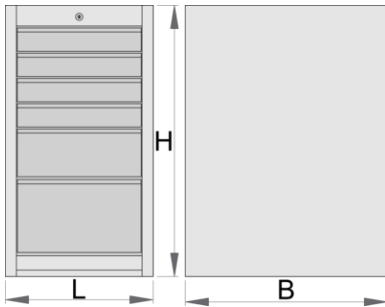

Ladenkast smal - 6 laden

990ND6-BLACK

Profielen

Product attributen

- materiaal: hoogwaardig PLUS plaatstaal
- centrale vergrendeling met slot en klapsleutel
- slot met sleutel, ook schuimrubberen sleutelhanger meegeleverd
- Volledig uittrekbare laden met kogelgelagerde geleiders van topkwaliteit
- de synthetische bekleding beschermt laden en gereedschap tegen beschadiging

- bedekt met eco kleur van Qualicoat kwaliteitsnorm
- 6 laden (vier afmeting 374x570x70mm, één afmeting 374x605x150mm en één afmeting 374x605x230mm)
- basisafmetingen L 475 x B 650 x H 870 mm
- totaal volume van de laden: 145 liter
- eventueel gebruik van het SOS gereedschapsbakstelsel in laden
- maximale capaciteit van elke lade: 50kg

	L	B	H	
626166	475	650	870	54000

* Afbeeldingen van producten zijn symbolisch. Alle afmetingen zijn in mm, en het gewicht in grammen. Alle vermelde afmetingen kunnen variëren in tolerantie.

Accessoires

Tussenschotjes voor smalle laden